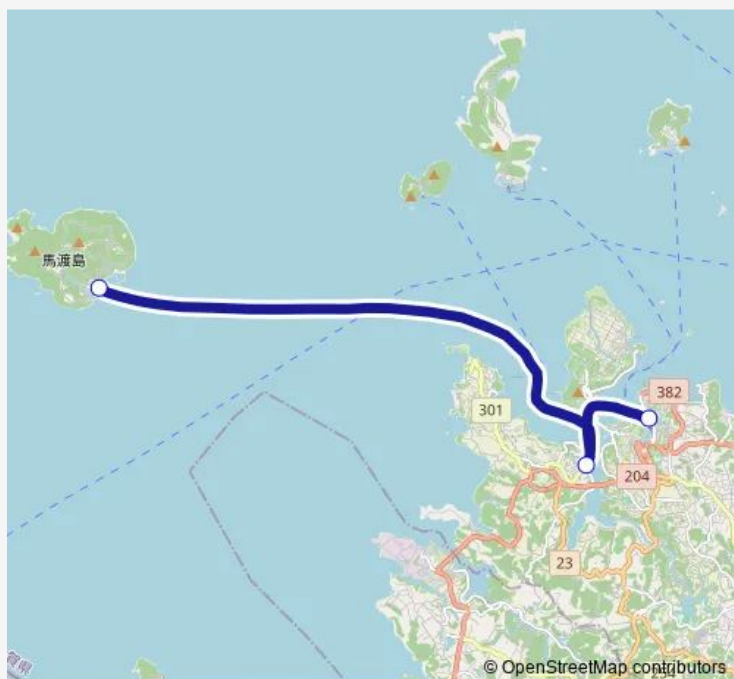

### Direction

馬渡島定期船乗り場 — 馬渡島行定期船乗り場

3 stops

[Open route schedule](#)

馬渡島定期船乗り場

名護屋港定期船乗り場

馬渡島行定期船乗り場

### Route schedule

馬渡島定期船乗り場 — 馬渡島行定期船乗り場

Monday	07:20-15:45
Tuesday	07:20-15:45
Wednesday	07:20-15:45
Thursday	07:20-15:45
Friday	07:20-15:45
Saturday	07:20-15:45
Sunday	07:20-15:45

### Route info

Direction: 馬渡島定期船乗り場

Stops: 3

Trip Duration: 0 hour 40 min

■ 馬渡島 ~ 呼子航路 ( 冬期 )

BusMaps