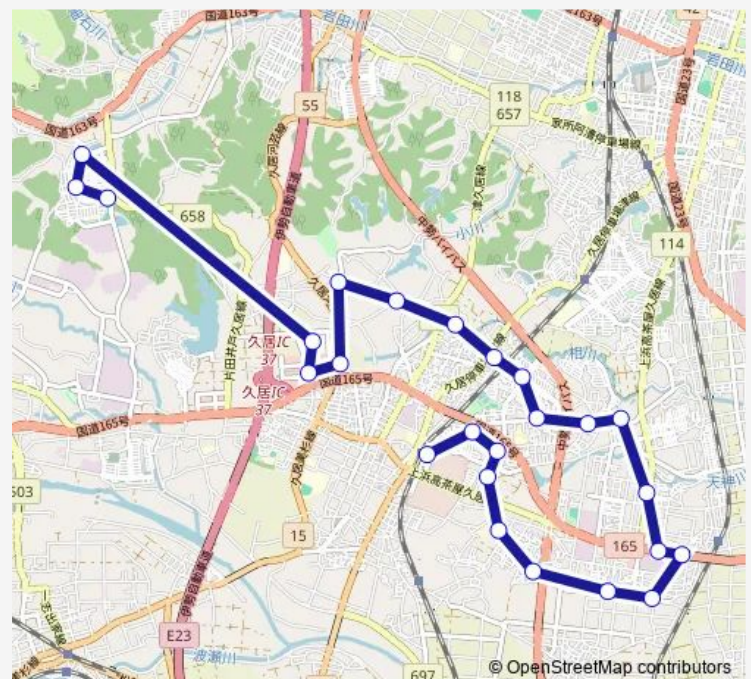

Saturday —

Sunday —

Route info

Direction: 久居駅東口

Stops: 25

Trip Duration: 0 hour 55 min

久居北・片田・高茶屋ルート

三重中央医療センター

片田新町二丁目

片田新町三丁目

片田団地

Direction

片田団地 — 久居駅東口

25 stops

[Open route schedule](#)

片田団地