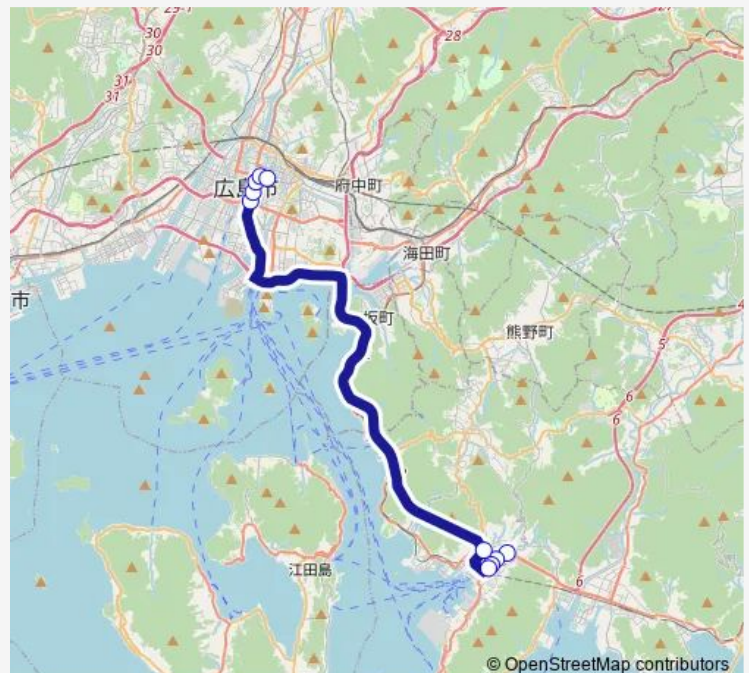

Bus 呉本通り六丁目 ~ 宇品 i c ~ ベイシティ ~ 八丁堀 (呉本通り六丁目発)

[Go to website](#)

Direction

本通 6 丁目 — 八丁堀(ハンズ前)

10 stops

[Open route schedule](#)

本通 6 丁目

本通 4 丁目

Route schedule

本通 6 丁目 — 八丁堀(ハンズ前)

Monday 07:10

Tuesday 07:10

Wednesday 07:10

Thursday 07:10

Friday 07:10

Saturday —

Sunday —

Route info

Direction: 本通 6 丁目

Stops: 10

Trip Duration: 0 hour 53 min

■ 呉本通り六丁目 ~ 宇品 i c ~ ベイシティ ~ 八丁堀 (呉本通り六丁目発)

Bus time schedules and route maps are available in an offline PDF at busmaps.com. Use the busmaps.com website to see live bus times, train schedule or subway schedule, and step-by-step directions for all public transit in Hiroshima