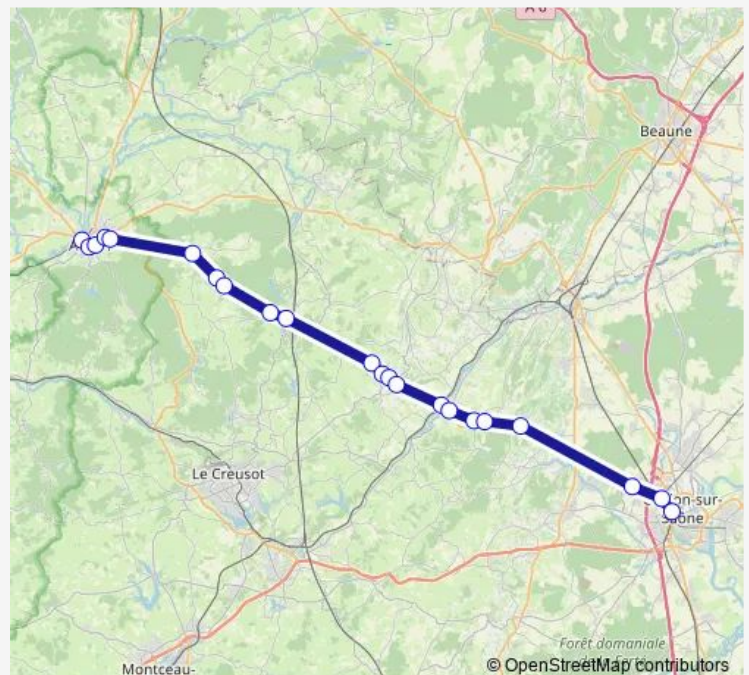

Château d'eau

Lte

Route schedule

Gare Sncf — Gare Routière

Monday 06:15-18:30

Tuesday 06:15-18:30

Wednesday 06:15-18:30

Thursday 06:15-18:30

Friday 06:15-18:30

Saturday 06:15-18:30

Sunday 06:15-18:30

Route info

Direction: Gare Sncf

Stops: 22

Trip Duration: 1 hour 15 min

704 — Autun - Chalon SUR Saone

BusMaps

Direction

Gare Routière — Gare Sncf

22 stops

[Open route schedule](#)

Gare Routière

Lte

Château d'eau

Thursday 06:15-18:25

Friday 06:15-18:25

Saturday 06:15-18:25

Sunday 06:15-18:25

Route info

Direction: Gare Routière

Stops: 22

Trip Duration: 1 hour 15 min