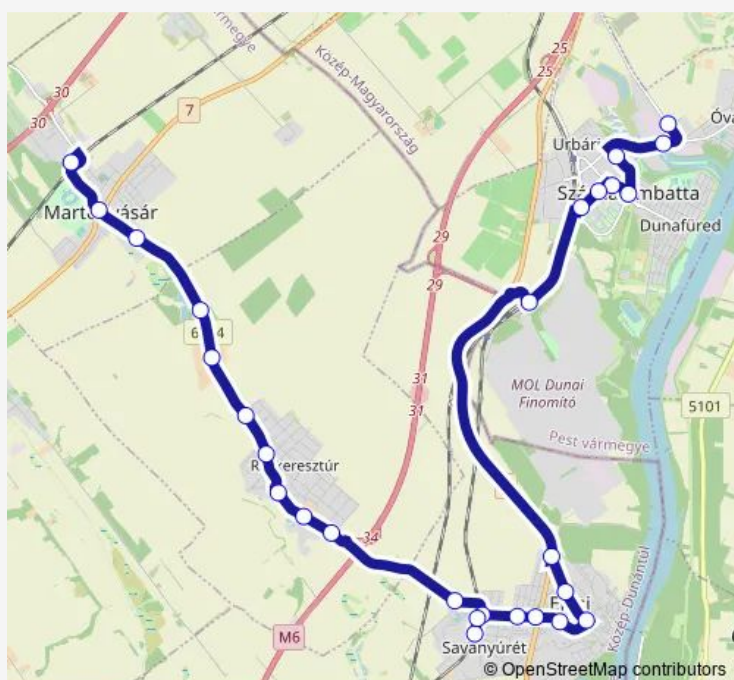

Ercsi, vasútállomás

Ercsi, vasútállomás bejárati út

Ercsi, Budai Nagy Antal utca

Ercsi, Dózsa György utca

Ercsi, Egészségügyi Központ

### Route schedule

Martonvásár, vasútállomás — Ercsi, Egészségügyi Központ

Monday	05:10-19:50
Tuesday	05:10-19:50
Wednesday	05:10-19:50
Thursday	05:10-19:50
Friday	05:10-19:50
Saturday	05:10-18:50
Sunday	05:10-18:50

### Route info

Direction: Martonvásár, vasútállomás

Stops: 17

Trip Duration: 0 hour 24 min

## Direction

Százhalombatta, DE-Zrt. 2-es számú kapu — Martonvásár, vasútállomás

28 stops

[Open route schedule](#)

Százhalombatta, DE-Zrt. 2-es számú kapu

Százhalombatta, DE-Zrt. főkapu

Százhalombatta, Csokonai utca