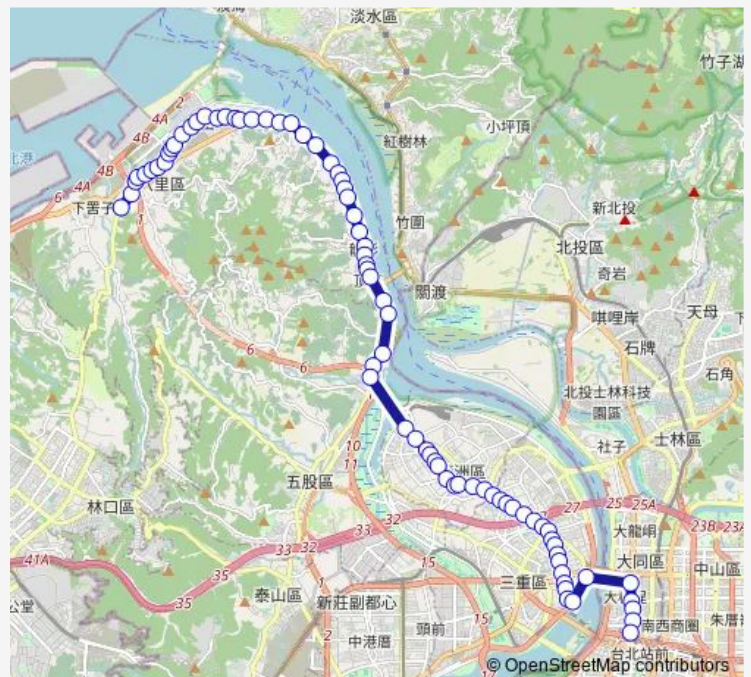

Direction

八里站 — 後車站

76 stops

[Open route schedule](#)

八里站
廖添丁廟
八里分駐所
八里
舊城里
八里區農會
八里服務站
八里國小
中廣公司
山海觀
八里行政中心(十三行博物館)
田心
公田
埤頭里
挖仔尾
大竹圍
大崁國小
安老院
大崁里
乙天宮
西門

Route schedule

八里站 — 後車站

Monday	00:00
Tuesday	00:00
Wednesday	00:00
Thursday	00:00
Friday	00:00
Saturday	00:00
Sunday	00:00

Route info

Direction: 八里站

Stops: 76

Trip Duration: 24 hour 0 min

704 — 八里-北門

下街仔

渡船頭

水雲山莊