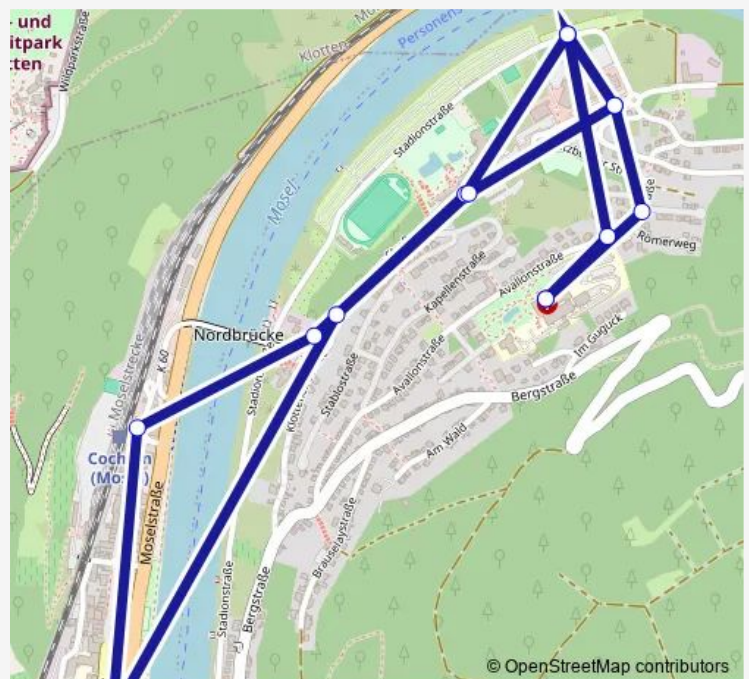

Cochem Cond Freizeitzentrum

Cochem Cond Jugendherberge

Cochem Bahnhof

Cochem Endertplatz

Cochem Cond Jugendherberge

Cochem Cond Freizeitzentrum

Cochem Cond Einkaufszentrum

Cochem Cond Stadionstraße

Friday 05:44-22:46

Saturday 05:44-22:46

Sunday 07:47-22:46

Route info

Direction: Cochem Cond Marienkrankenhaus

Stops: 14

Trip Duration: 0 hour 23 min

Direction

Cochem Cond Marienkrankenhaus — Cochem Cond Marienkrankenhaus

14 stops

[Open route schedule](#)

Cochem Cond Marienkrankenhaus

Cochem Cond Karolingerweg

Cochem Cond Einkaufszentrum

Cochem Cond Stadionstraße

Cochem Cond Freizeitzentrum