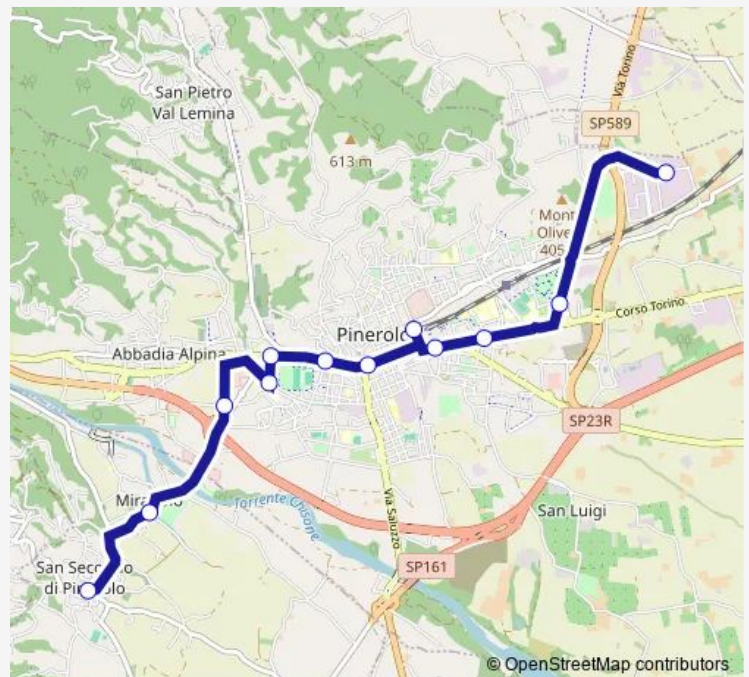

## Direction

SAN Secondo DI Pinerolo - VIA Bonatto 1 - Angolo VIA Rol  
 — Pinerolo - Viale I Maggio Angolo VIA Poccardi

12 stops

[Open route schedule](#)

SAN Secondo DI Pinerolo - VIA Bonatto 1 - Angolo VIA Rol

Pinerolo - Piazza Cavour

Pinerolo - Stazione Ferroviaria

Pinerolo - Upim Corso Torino

Pinerolo - Corso Torino 312 - Inps

Pinerolo - Hotel Cavalieri - Stradale Orbassano 21

Pinerolo - Viale I Maggio Angolo VIA Poccardi

## Route schedule

SAN Secondo DI Pinerolo - VIA Bonatto 1 - Angolo VIA Rol  
 — Pinerolo - Viale I Maggio Angolo VIA Poccardi

Monday	06:30-18:30
Tuesday	06:30-18:30
Wednesday	06:30-18:30
Thursday	06:30-18:30
Friday	06:30-18:30
Saturday	06:30-12:30
Sunday	—

## Route info

Direction: SAN Secondo DI Pinerolo - VIA Bonatto 1 - Angolo VIA Rol

Stops: 12

Trip Duration: 0 hour 27 min