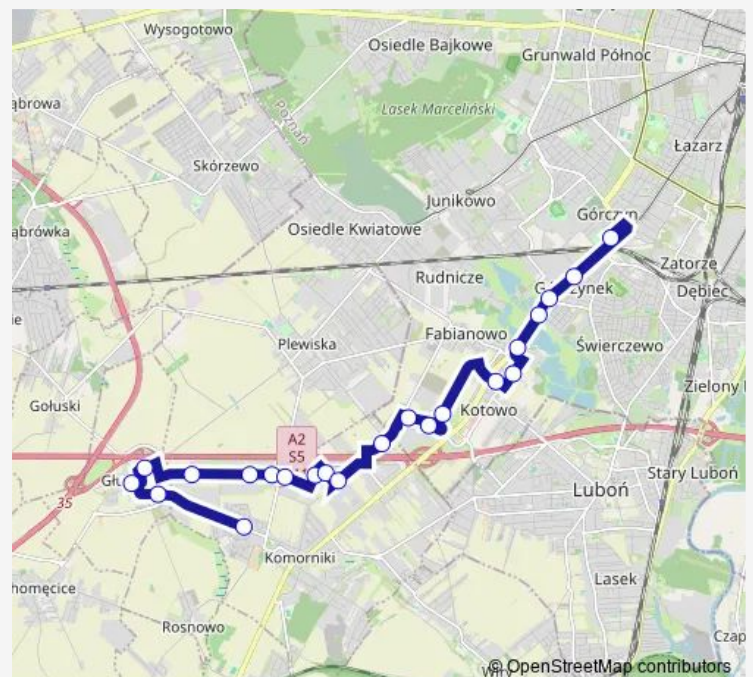

Komorniki/Kolumba

Komorniki/Kryształowa

Głuchowo/Spokojna

Głuchowo/Stawna

Głuchowo/Tęczowa

Komorniki/Topolowa

### Route schedule

Górczyn Pkm — Komorniki/Topolowa

Monday 05:25-21:30

Tuesday 05:25-21:30

Wednesday 05:25-21:30

Thursday 05:25-21:30

Friday 05:25-21:30

Saturday —

### Route info

Direction: Górczyn Pkm

Stops: 18

Trip Duration: 0 hour 28 min

## Route info

Direction: Komorniki/Topolowa

Stops: 22

Trip Duration: 0 hour 28 min