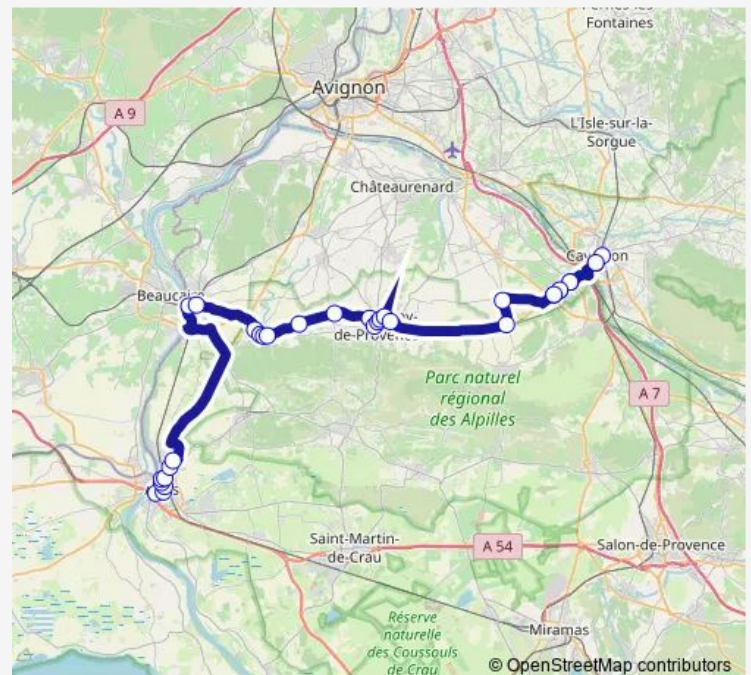

### Direction

Place Lucien Martin — Georges Clémenceau

33 stops

[Open route schedule](#)

Place Lucien Martin

Les Ecoles

Perussier

Avenue du Pont

Gare Routière - Sncf

Avenue du Pont

Perussier

Les Ecoles

Place Lucien Martin

Centre

Rond-Point de la Gare

Mas de Sarret

### Route schedule

Place Lucien Martin — Georges Clémenceau

Monday	06:05-15:00
Tuesday	06:05-15:00
Wednesday	06:05-15:00
Thursday	06:05-15:00
Friday	06:05-15:00
Saturday	06:05-15:00
Sunday	—

### Route info

Direction: Place Lucien Martin

Stops: 33

Trip Duration: 1 hour 40 min

704 — 704 \_ Cavailon - Arles

Les Sansonnets

Le Stade

Lycée Daudet