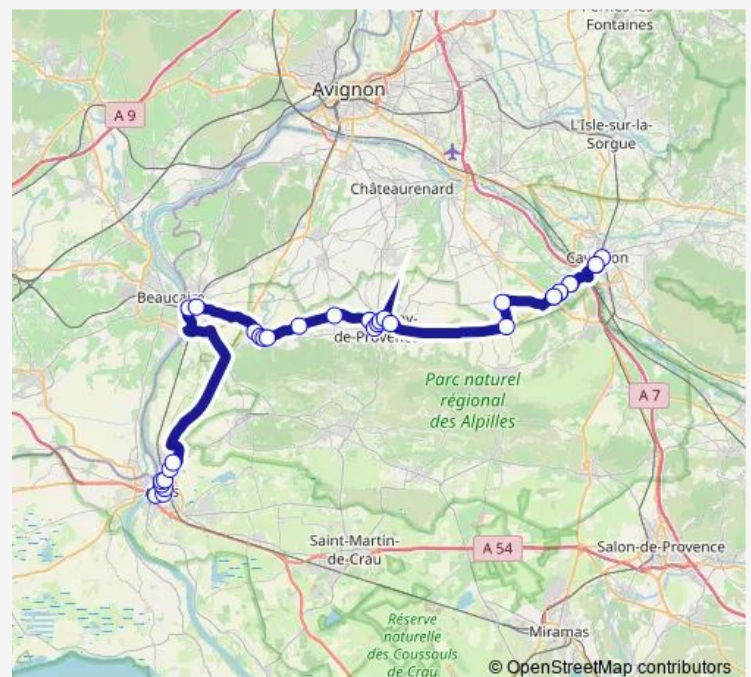

Collège Glanum

Route schedule

Georges Clémenceau — Place Lucien Martin

Monday	08:15-17:10
Tuesday	08:15-17:10
Wednesday	08:15-17:10
Thursday	08:15-17:10
Friday	08:15-17:10
Saturday	08:23-17:10
Sunday	—

Route info

Direction: Georges Clémenceau

Stops: 33

Trip Duration: 1 hour 34 min

704 — 704 _ Cavailon - Arles

Mas de Sarret

Rond-Point de la Gare

Centre

Place Lucien Martin

Les Ecoles

Perussier

Avenue du Pont

Gare Routière - Sncf

Avenue du Pont

Perussier

Les Ecoles

Place Lucien Martin

Direction

Place Lucien Martin — Georges Clémenceau

33 stops

[Open route schedule](#)

Place Lucien Martin

Les Ecoles

Perussier

Avenue du Pont