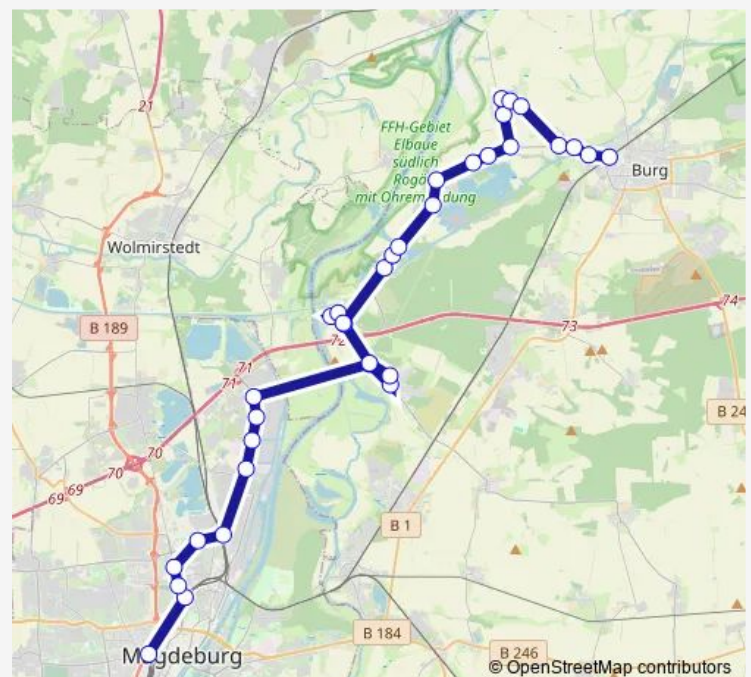

Lostau, Lungenklinik

Lostau, Denkmal

Lostau, Lindenstraße

Lostau, Lungenklinik

Hohenwarthe, Sportplatz

Hohenwarthe, Hauptstraße

Hohenwarthe, Sandstraße

Hohenwarthe, Sportplatz

Hohenwarthe, Siedlung 2

Hohenwarthe, Siedlung 1

Niegripp, Schleuse

Route schedule

Magdeburg, ZOB Bstg.1 — Burg, Busbahnhof Bstg.4

Monday 12:09-17:51

Tuesday 07:59-17:51

Wednesday 12:09-17:51

Thursday 12:09-17:51

Friday 12:09-17:51

Saturday 07:59-09:59

Sunday 08:59

Route info

Direction: Magdeburg, ZOB Bstg.1

Stops: 34

Trip Duration: 1 hour 4 min

704

BusMaps

Niegripp, Mühlenstraße

Niegripp, Schule

Niegripp, Gartenanlage 2

Niegripp, Gartenanlage 1

Burg, Einnahme

Schartau, Stietzelstraße