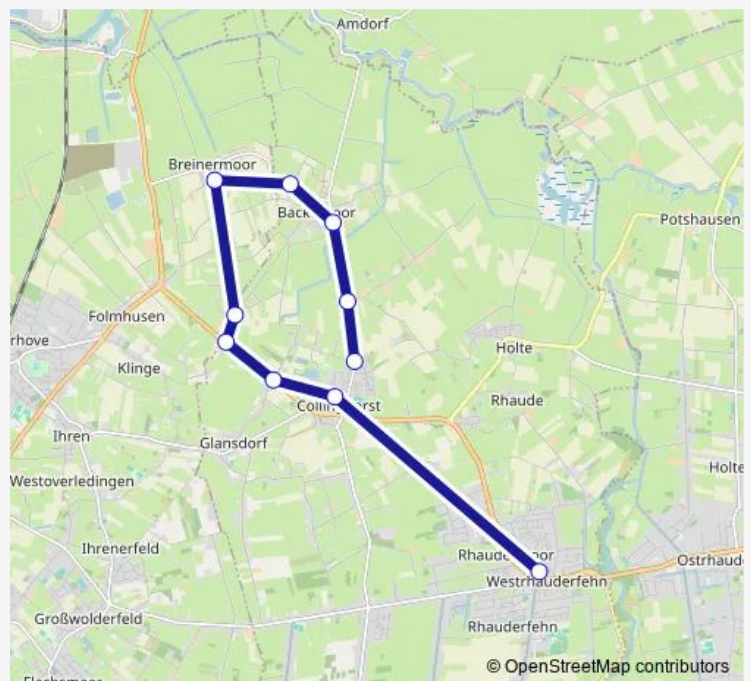

Backemoor Feldhörnstraße/Idehörner Straße

Breinermoor Feuerwehr

Rhauderfehn Backemoorer Straße/Leikamp

Backemoor Backemoorer Straße/Groot Karkweg

Schatteburg Backemoorer-/Schatteburger Straße

Collinghorst K20/Mühlenweg

Route schedule

Westrhauderfehn VLL-Busbahnhof — Collinghorst K20/Mühlenweg

Monday 12:30

Tuesday 12:30

Wednesday 12:30

Thursday 12:30

Friday 12:30

Saturday —

Sunday —

Route info

Direction: Westrhauderfehn VLL-Busbahnhof

Stops: 10

Trip Duration: 0 hour 31 min

Direction

Westrhauderfehn VLL-Busbahnhof — Collinghorst Grundschule

8 stops

Friday 07:25

Saturday —

Sunday —

Route info

Direction: Westrhauderfehn VLL-Busbahnhof

Stops: 8

Trip Duration: 0 hour 21 min

Direction