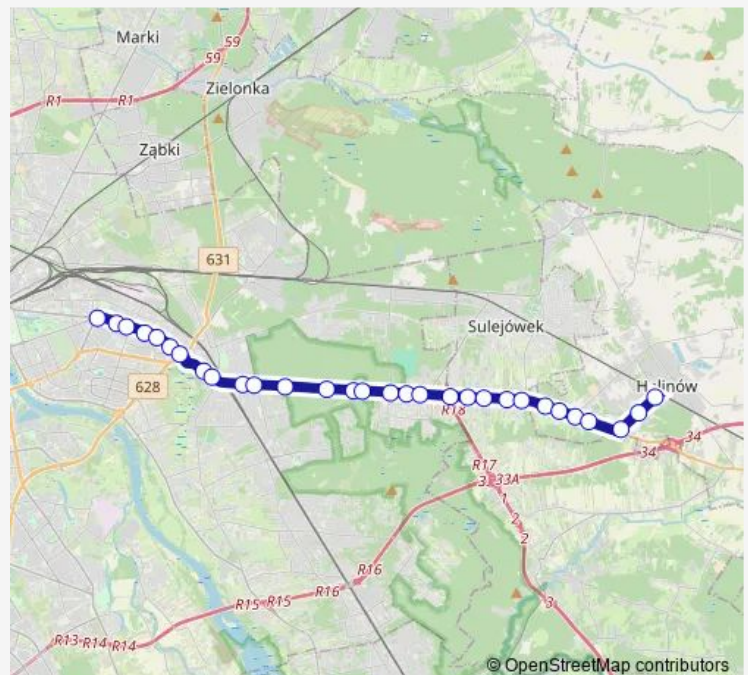

Saturday 23:38

Sunday 23:38

Route info

Direction: PKP Halinów 01

Stops: 25

Trip Duration: 0 hour 29 min

Trakt Lubelski 01

Edisona 01

Świecka 01

Płowiecka 03

Direction

PKP Halinów 01 — Wiatraczna 09

31 stops

[Open route schedule](#)

PKP Halinów 01

Hipolitów Wierzbowa 01