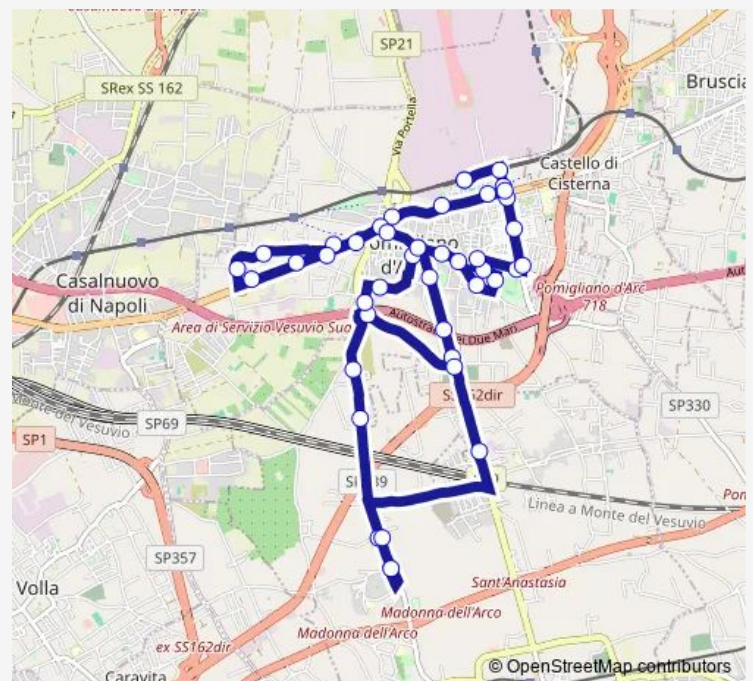

Pomigliano - Via Romani , df Chiesa

Route schedule

Pomigliano - Via U. Gobbato Circum CI — Pomigliano - Via U. Gobbato Circum CI

Monday 08:30-21:00

Tuesday 08:30-21:00

Wednesday 07:30-21:00

Thursday 07:30-21:00

Friday 07:30-21:00

Saturday 08:30-21:00

Sunday 07:30-21:00

Route info

Direction: Pomigliano - Via U. Gobbato Circum CI

Stops: 43

Trip Duration: 1 hour 5 min

704 — Pomigliano Circolare 2

Pomigliano - Via Romani , df 41

Pomigliano - Via Romani , df Farmacia

Sant'Anastasia - Via Romani , usc. Parco

Sant'Anastasia - Via Romani , Farmacia

Pomigliano - Via Pomigliano , 132

Pomigliano - Cimitero

Pomigliano - V.le Alfa Romeo , 77

Pomigliano - Viale Alfa

Pomigliano - V.le Impero , inizio

Pomigliano - Via U. Gobbato Circum Ci

Direction

Pomigliano - Via Romani , 15 — Pomigliano - Via U. Gobbato Circum CI