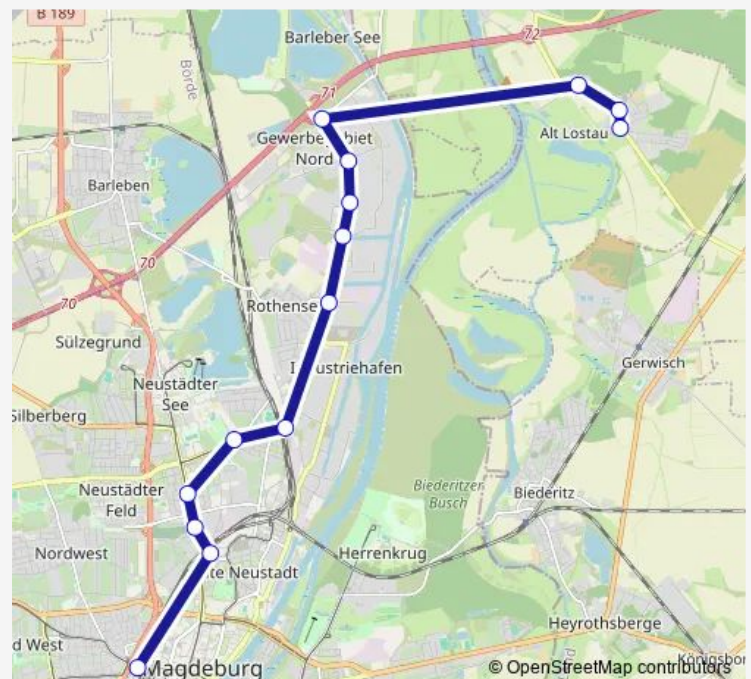

Bus 704

[Go to website](#)

Direction

Lostau, Denkmal — Magdeburg Zob, alle Richtungen

14 stops

[Open route schedule](#)

Lostau, Denkmal

Lostau, Lindenstraße

Lostau, Lungenklinik

Magdeburg, Barleber See

Magdeburg, Ind.-u.Log.Centrum

Magdeburg, Enercon

Magdeburg, Rothensee

Magdeburg, Hohenwarther Str.

Magdeburg, S-Bhf. Eichenweiler

Magdeburg, Zoo

Nicolaiplatz

Neustädter Friedhof

Magdeburg, S-Bhf. Neustadt Bstg. D

Magdeburg Zob, alle Richtungen

Route schedule

Lostau, Denkmal — Magdeburg Zob, alle Richtungen

Monday 14:34

Tuesday 14:34

Wednesday 14:34

Thursday 14:34

Friday 14:34

Saturday —

Sunday —

Route info

Direction: Lostau, Denkmal

Stops: 14

Trip Duration: 0 hour 40 min

704