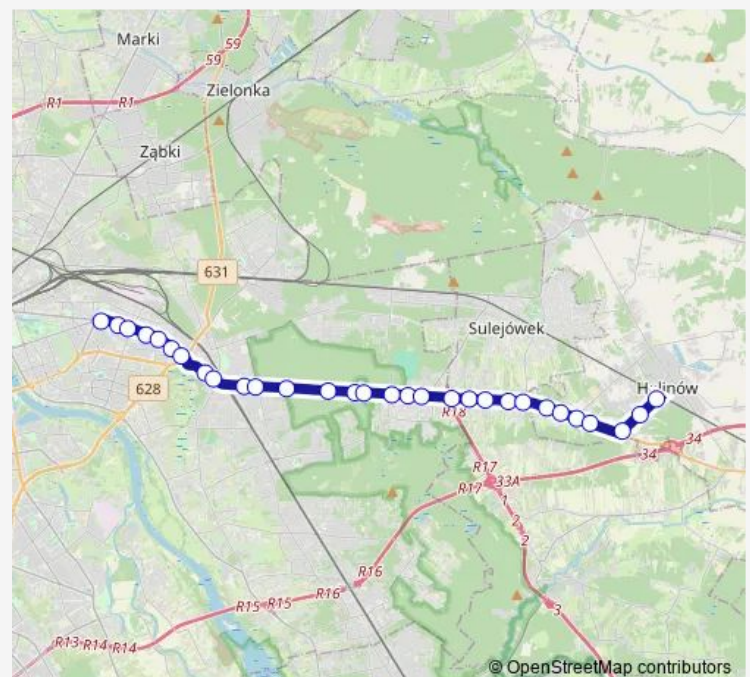

Saturday 23:38

Sunday 23:38

Route info

Direction: PKP Halinów

Stops: 25

Trip Duration: 0 hour 29 min

Trakt Lubelski

Edisona

Świecka

Płowiecka

Direction

PKP Halinów — Wiatraczna

32 stops

[Open route schedule](#)

PKP Halinów

Hipolitów Wierzbowa

Sunday 04:00-23:00

Route info

Direction: Wiatraczna

Stops: 30

Trip Duration: 0 hour 35 min

Konik Nowy

Konik Nowy Hipolitowska

Konik Stary Warszawska