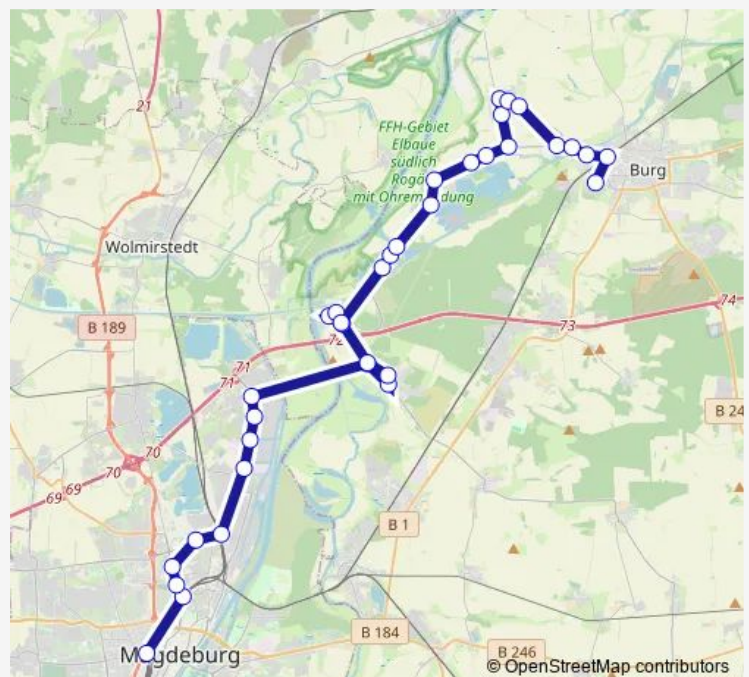

Bus 704

[Go to website](#)

Direction

Schartau, Stietzelstr. (Burg) — Burg (b. Magdeburg), Förderschulen

13 stops

[Open route schedule](#)

Schartau, Stietzelstr. (Burg)

Schartau (Burg)

Burg (b. Magdeburg), Magdeburger Str./Schuhfabrik

Burg (b. Magdeburg), Brüderstr./Gymnasium

Burg (b. Magdeburg), Kreiskrankenhaus

Burg (b. Magdeburg), Förderschulen

Route schedule

Schartau, Stietzelstr. (Burg) — Burg (b. Magdeburg), Förderschulen

Monday	07:34
Tuesday	07:34
Wednesday	07:34
Thursday	07:34
Friday	07:34
Saturday	—
Sunday	—

Route info

Direction: Schartau, Stietzelstr. (Burg)

Stops: 13

Trip Duration: 0 hour 17 min

704

BusMaps

Direction

Niegripp, Schule

Niegripp, Mühlenstr.

Niegripp, Schleuse

Hohenwarthe, Siedlung 1

Hohenwarthe, Siedlung 2

Hohenwarthe, Sportplatz

Hohenwarthe, Hauptstr.

Hohenwarthe, Sandstr.