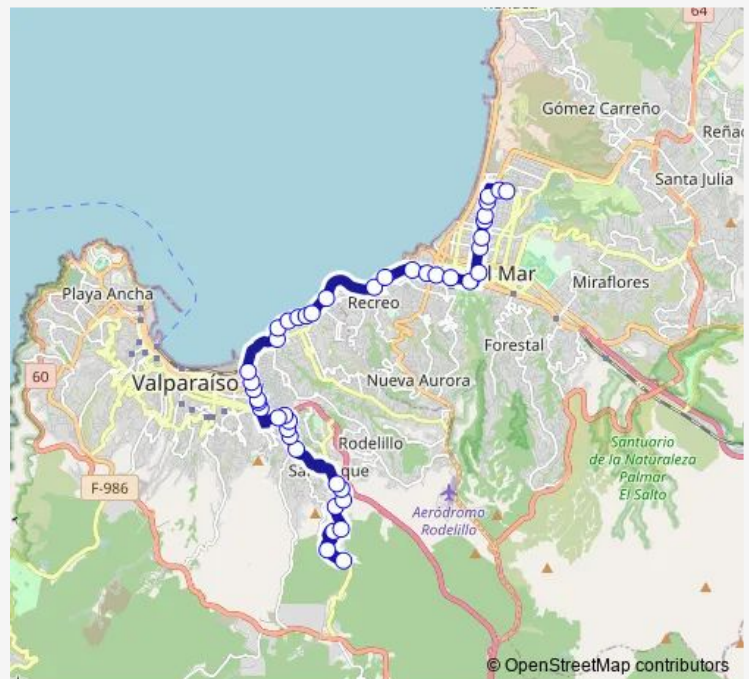

Estacion Recreo / Poniente

Av. Esapaña

Entrada A Valparaiso

Route schedule

15 Norte - 3 Oriente — Camino Real - La Isla

Monday 06:10-22:00

Tuesday 06:10-22:00

Wednesday 06:10-22:00

Thursday 06:10-22:00

Friday 06:10-22:00

Saturday 06:30-22:00

Sunday 07:30-21:00

Route info

Direction: 15 Norte - 3 Oriente

Stops: 46

Trip Duration: 0 hour 27 min

Argentina - Pedro Montt

Congreso Nacional - Argentina Poniente

Av Argentina - Rancagua / Poniente

Argentina - Independencia

Av. Argentina - Casablanca

Argentina - Santa Elena

George Washington 392

George Whasintong / Sur

Av España 753

Av España - Agua Santa

Estacion Miramar

Iglesia Anglicana San Pedro

Hospital Clinico Ist

Plaza Vergara

Libertad Museo Francisco Fonk

Libertad - Seis Norte