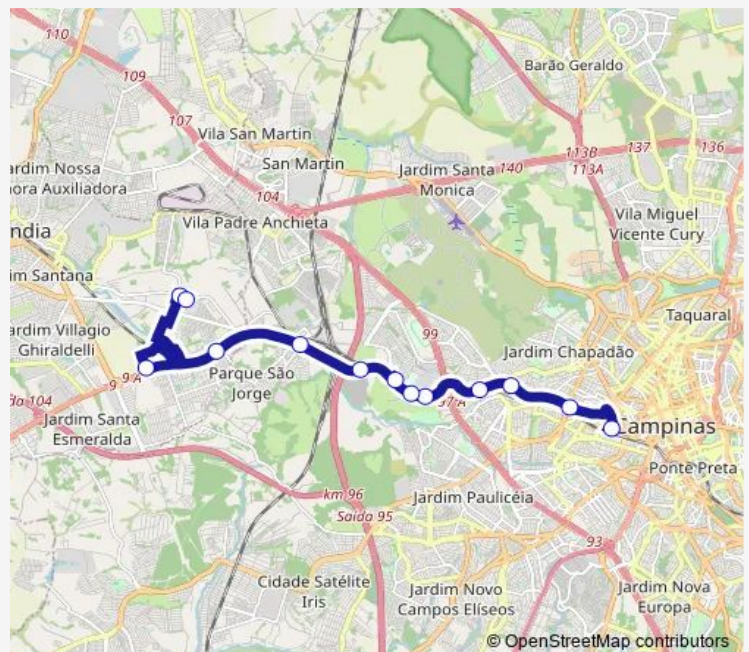

## Route schedule

Av. Adail Alves Silva 823 - Ponto Final do Sumarezinho - Jardim Novo Angulo Hortolandia - SP 13185-157 Brasil — Terminal Metropolitano Prefeito Magalhaes Teixeira

Monday	04:45-23:15
Tuesday	04:45-23:15
Wednesday	04:45-23:15
Thursday	04:45-23:15
Friday	04:45-23:15
Saturday	04:45-23:30
Sunday	04:45-23:30

## Route info

Direction: Av. Adail Alves Silva 823 - Ponto Final do Sumarezinho - Jardim Novo Angulo Hortolandia - SP 13185-157 Brasil

Stops: 19

Trip Duration: 0 hour 35 min

Av. Robert Bosch - Jardim Garcia Campinas - SP  
13064-765 Brasil