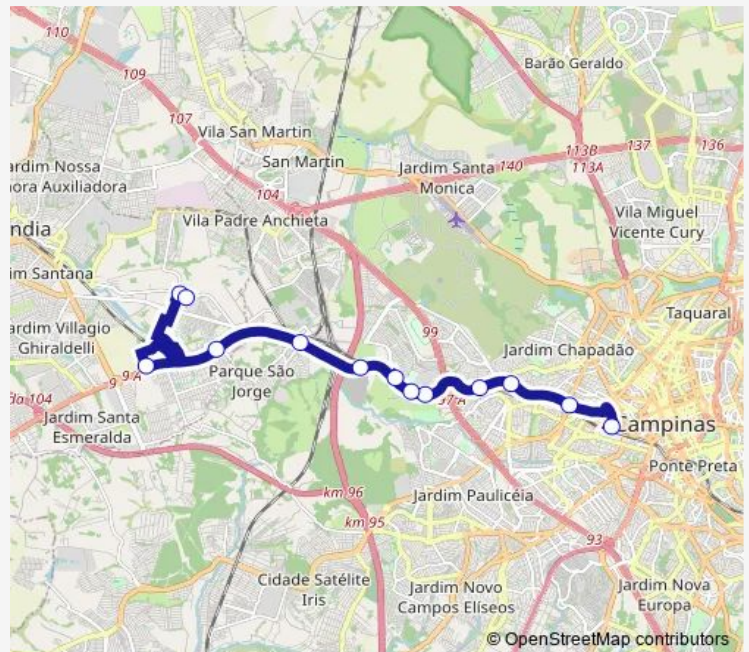

Av. Sabina Baptista de Camargo 380 Hortolandia - SP 13186 Brasil

Av. Osvaldo de Souza 701 - Jardim Novo Angulo Hortolandia - SP 13185-165 Brasil

Av. Osvaldo de Sousa 563 - Parada Residencial Guarujá e Bertioga - Jardim Novo Angulo Hortolandia - SP 13185-158 Brasil

Rua Francisco Bereta 218-350

Av. Antonio Ferreira 317 - Vila Inema Hortolandia - SP 13185-139 Brasil

Rua Jose Jeronimo Bertoline 314 - Jardim Sumarezinho Hortolandia - SP 13185-050 Brasil

Rua Alberto Muniz da Silva 144 - Jardim Sumarezinho Hortolandia - SP 13185-018 Brasil

Rua Sebastiao Isidoro Rosa 392 - Jardim Sumarezinho Hortolandia - SP 13185-000 Brasil

SP-101 km 59 leste - Jardim Nova Boa Vista Hortolandia - SP 13185-307 Brasil

SP-101 km 37 leste - Parque Santa Barbara Campinas - SP 13067 Brasil

SP-101 km 22 leste - Jardim Ipaussurama Campinas - SP 13064 Brasil

Av. Robert Bosch 1760 - Vila Boa Vista Campinas - SP 13064-765 Brasil

Route schedule

Av. Adail Alves Silva 823 - Ponto Final do Sumarezinho - Jardim Novo Angulo Hortolandia - SP 13185-157 Brasil — Terminal Metropolitano Prefeito Magalhaes Teixeira

Monday	04:45-23:15
Tuesday	04:45-23:15
Wednesday	04:45-23:15
Thursday	04:45-23:15
Friday	04:45-23:15
Saturday	04:45-23:30
Sunday	04:45-23:30

Route info

Direction: Av. Adail Alves Silva 823 - Ponto Final do Sumarezinho - Jardim Novo Angulo Hortolandia - SP 13185-157 Brasil

Stops: 19

Trip Duration: -23 hour -25 min