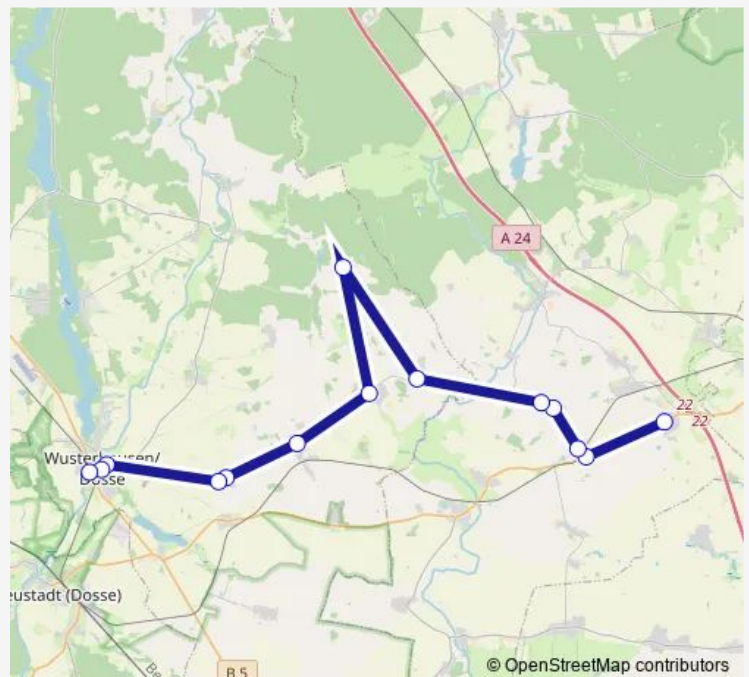

Wusterhausen, Borchertstr.

Gartow, Kreuzung

Gartow, Dorf

Dessow, Dorfteich

Trieplatz

Lögow, Lindenstr.

Emilienhof, Ausbau

Emilienhof

Neuruppin, Autohof

Bechlin, Mühle

Bechlin, B167

Route schedule

Wusterhausen, Bahnhof — Neuruppin, Rhbrg. Tor Bhf

Monday 17:04

Tuesday 17:04

Wednesday 17:04

Thursday 17:04

Friday 17:04

Saturday —

Sunday —

Route info

Direction: Wusterhausen, Bahnhof

Stops: 28

Trip Duration: 0 hour 44 min

Direction

Dabergotz — Wusterhausen, Bahnhof

14 stops

[Open route schedule](#)

Dabergotz

Gottberg, Abzweig

Gottberg, Bahnhof

Gottberg, Kreuzung