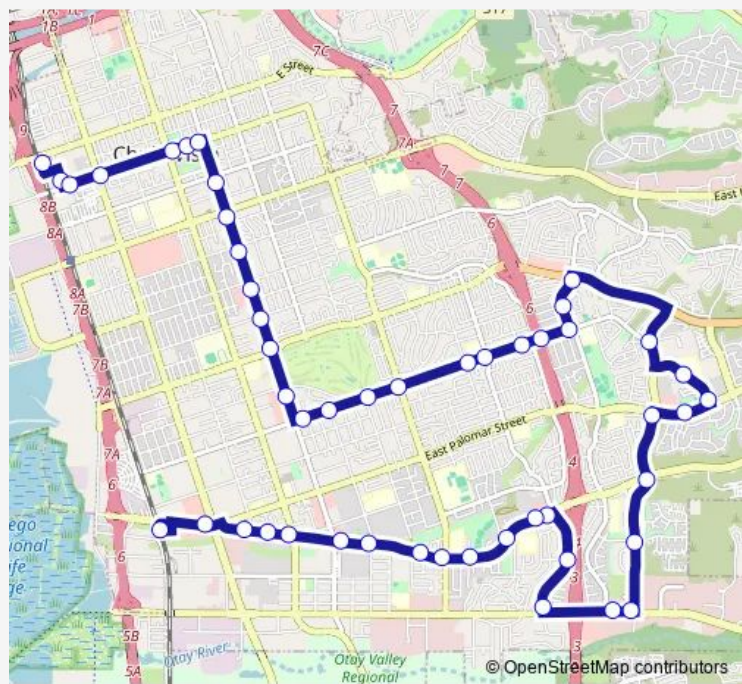

Bus 704 E St Transit Center - Palomar Transit Center

[Go to website](#)

Direction
 Palomar Street Transit Center — E Street Transit Center
 49 stops
[Open route schedule](#)

- Palomar Street Transit Center
- Palomar St & Broadway
- Orange Av & William Av
- Orange Av & Costa Av
- Orange Av & 4th Av
- Orange Av & 3rd Av
- Orange Av & 2nd Av
- Orange Av & Connoly Av
- Orange Av & Hilltop Dr
- Orange Av & Hilltop Dr
- Orange Av & Loma Ln
- E Orange Av & Max Av
- E Orange Av & Melrose Av
- Melrose Av & Talus St
- Melrose Av & Main St
- Auto Park Dr & Oleander Av
- Brandywine Av & Auto Park Dr
- Brandywine Av & Sequoia St
- Brandywine Av & Pt La Jolla Dr
- Brandywine Av & Olympic Pkwy
- E Palomar St & Brandywine Av

Route info
 Direction: Palomar Street Transit Center
 Stops: 49
 Trip Duration: 0 hour 50 min

704 — E St Transit Center - Palomar Transit Center **BusMaps**

E Palomar St & Davies Dr

Medical Center Ct & 751 Sharp Hospital

Direction: Palomar Street Transit Center

Stops: 23

Trip Duration: 0 hour 25 min

Direction

E Street Transit Center — Palomar Street Transit Center

49 stops

[Open route schedule](#)

E Street Transit Center

Sunday 07:13-18:13

Route info

Direction: E Street Transit Center

Stops: 49

Trip Duration: 1 hour 1 min

Medical Center Dr & E Naples St

Medical Center Ct & Sharp Chula Vista Medical Cent

Medical Center Ct & E Palomar St