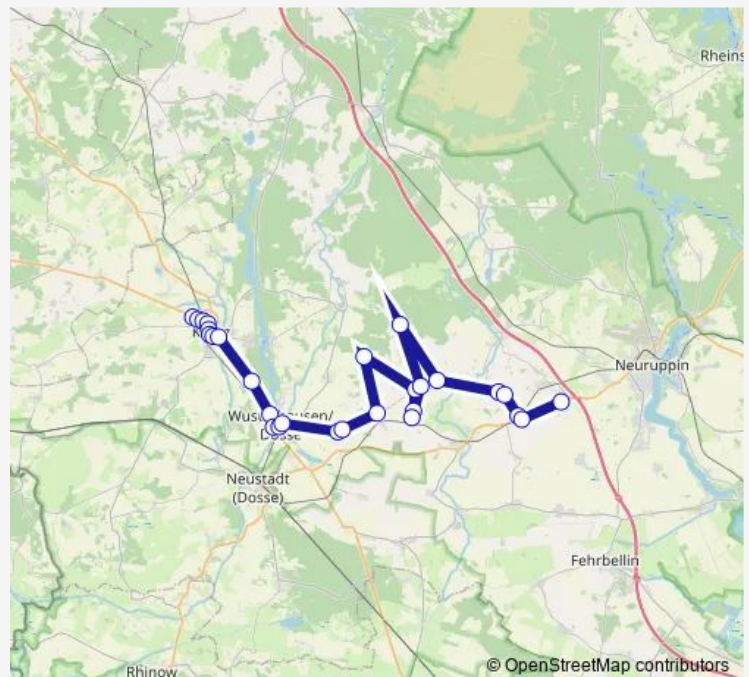

Lögow, Schule

Route schedule

Kyritz, Lindenschule2 — Dabergotz

Monday 12:55-16:08

Tuesday 16:08

Wednesday 16:08

Thursday 16:08

Friday 12:55-16:08

Saturday —

Sunday —

Route info

Direction: Kyritz, Lindenschule2

Stops: 28

Trip Duration: 1 hour 0 min

Blankenberg

Kantow, Kreuzung

Gottberg, Dorf

Gottberg, Kreuzung

Gottberg, Bahnhof

Gottberg, Abzweig

Dabergotz

Direction

Wusterhausen, Bahnhof — Dabergotz

24 stops

[Open route schedule](#)

Wusterhausen, Bahnhof

Wusterhausen, Markt

Wusterhausen, Schule

Wusterhausen, Borchertstr.

Gartow, Kreuzung

Metzelthin, Abzweig

Metzelthin, Ortsmitte