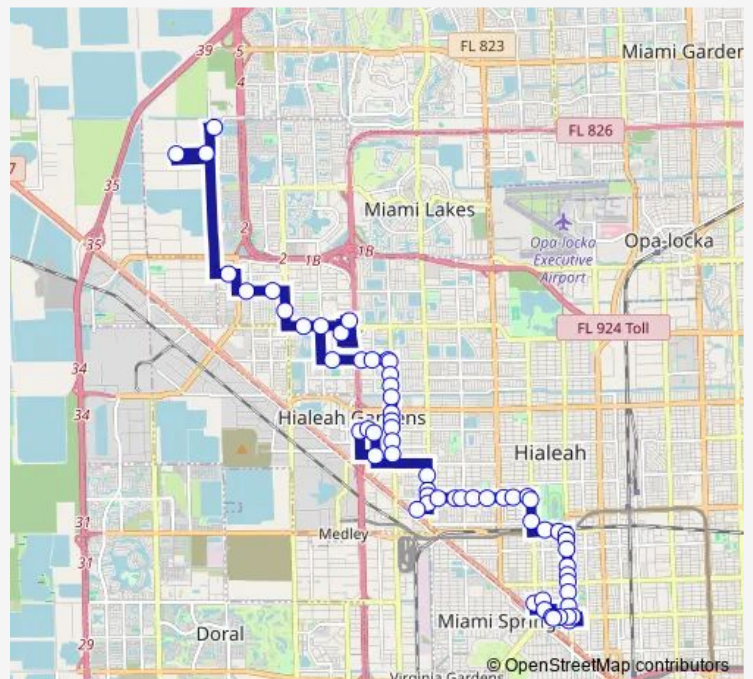

W 16 AV & W 53 St

W 16 AV & 49 St

W 16 AV & W 46 St

Route schedule

AQUABELLA — HIALEAH DR & EUCALYPTUS DR (E/F)

Monday 06:00-19:10

Tuesday 06:00-19:10

Wednesday 06:00-19:10

Thursday 06:00-19:10

Friday 06:00-19:10

Saturday 09:00-14:10

Sunday —

Route info

Direction: AQUABELLA

Stops: 64

Trip Duration: 1 hour 28 min

W 12 AV & W 34 St

W 12 AV & W 31 St

W 12 AV & W 29 St

W 12 AV & W 28 St

DAISY AND ROSY'S GARDEN

W 29 ST & W 11 Av

W 29 ST & W 9 Av

W 29 ST & W 8 Av

Saturday 09:00-13:50

Sunday —

Route info

Direction: Hialeah DR & E 4 Av

Stops: 63

Trip Duration: 1 hour 30 min

W 12 AV & W 33 PI

W 12 AV & W 35 St