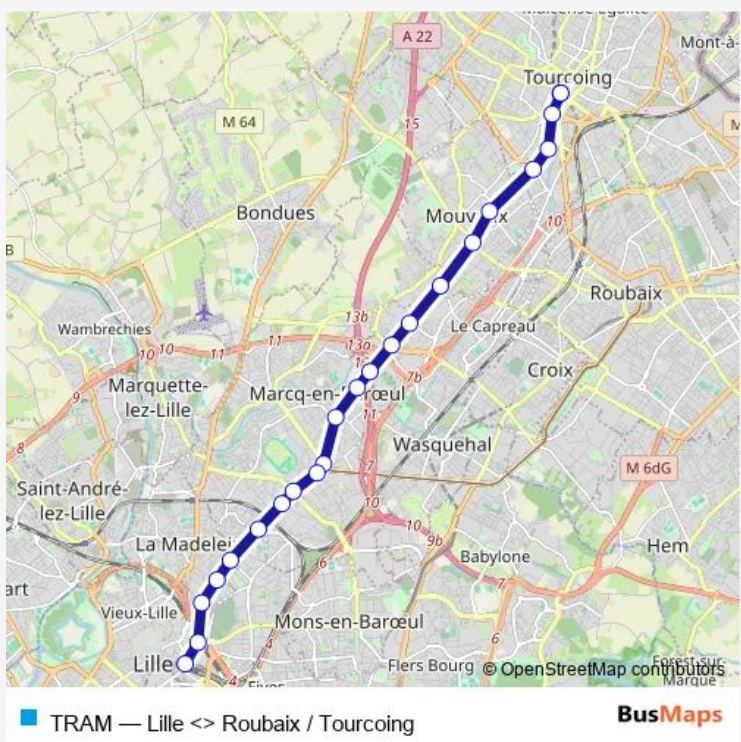

Tram TRAM Lille <> Roubaix / Tourcoing

[Go to website](#)

**Direction**  
 Tourcoing Centre — Gare Lille Flandres  
 23 stops  
[Open route schedule](#)

- Tourcoing Centre
- Tourcoing Centre
- Victoire
- Pont Hydraulique
- Ma Campagne
- Faidherbe
- Trois Suisses
- Triez
- Grand Cottignies
- Cartelot
- Chateau Rouge
- Cerisaie
- Le Quesne
- Foch
- Croise Laroche
- Clemenceau Hippodrome
- Brossolette
- Buisson
- Saint Maur
- Botanique
- Romarin

Route info  
 Direction: Tourcoing Centre  
 Stops: 23  
 Trip Duration: 0 hour 32 min

Lille Europe

Gare Lille Flandres

## Direction

Gare Lille Flandres — Euroteleport

23 stops

[Open route schedule](#)

Gare Lille Flandres

Lille Europe

Romarin

Botanique