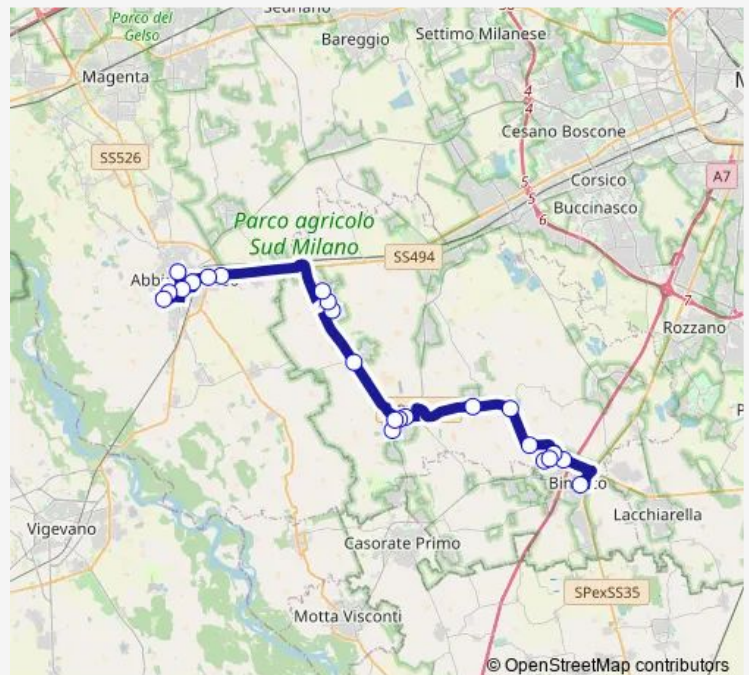

### Direction

Casorate Ospedale — Abbiategrasso P.le Vittorio Veneto

18 stops

[Open route schedule](#)

Casorate Ospedale

Casorate P.za Contardi

Bubbiano Via Europa

Calvignasco Bettola

Abbiategrasso V.le Mazzini/Libia

Abbiategrasso Stazione Fs

Abbiategrasso Ospedale/Cattaneo

Abbiategrasso Via Einstein

Abbiategrasso Via Stignani

Abbiategrasso P.le Vittorio Veneto

### Route schedule

Casorate Ospedale — Abbiategrasso P.le Vittorio Veneto

Monday 06:55

Tuesday 06:55

Wednesday 06:55

Thursday 06:55

Friday 06:55

Saturday 06:55

### Route info

Direction: Casorate Ospedale

Stops: 18

Trip Duration: 0 hour 54 min

■ Z555 — Binasco - Casorate - Rosate - Abbiategrasso