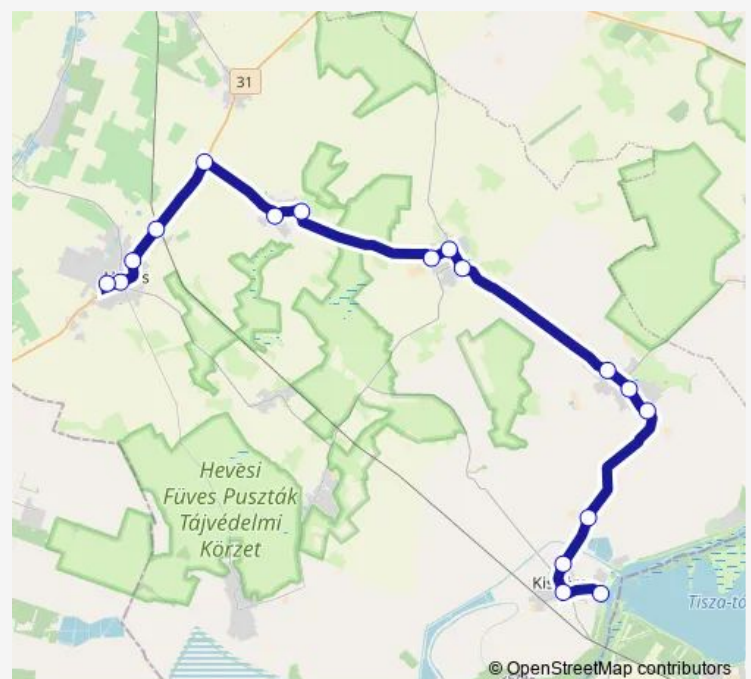

Átány, átányi elágazás

Heves, vasútállomás bejárati út

Heves, Tópart

Heves, Hősök tere

Heves, autóbusz-állomás

### Route schedule

Kisköre, Erőmű — Heves, autóbusz-állomás

Monday 05:35-15:30

Tuesday 05:35-15:30

Wednesday 05:35-15:30

Thursday 05:35-15:30

Friday 05:35-15:30

Saturday 05:35

### Route info

Direction: Kisköre, Erőmű

Stops: 17

Trip Duration: 0 hour 55 min

## Route info

Direction: Tiszafüred, autóbusz-állomás

Stops: 17

Trip Duration: 1 hour 8 min