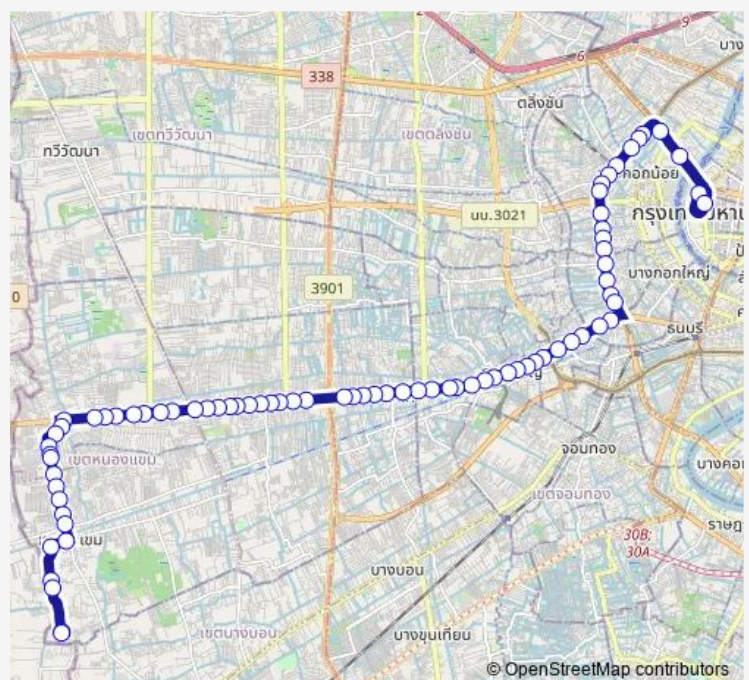

กฟน.ธนบุรี; Metropolitan Electricity Authority Thon Buri

วัดโพธิ์เรียง; Wat Poreang

ตรงข้ามซอยจรัญสนิทวงศ์ 13; Opposite Charansanitwong 13

วิทยาลัยเทคโนโลยีสยาม; Siam Technology College

วัดท่าพระ; Wat Tha Phra

Route schedule

สนามหลวง (ตรงข้ามม.ธรรมศาสตร์); Sanamluang (Opposite Thammasart U.) — ท่ารถวัดศรีนวลธรรมวิมล (สาย 80); Wat Srinualthammawimol Bus Terminal (Line 80)

Monday	00:01
Tuesday	00:01
Wednesday	00:01
Thursday	00:01
Friday	00:01
Saturday	00:01
Sunday	00:01

Route info

Direction: สนามหลวง (ตรงข้ามม.ธรรมศาสตร์); Sanamluang (Opposite Thammasart U.)

Stops: 77

Trip Duration: 1 hour 55 min

ไปรษณีย์ท่าพระ;Tha Phra Post Office

วัดประดิ์ในทรงธรรม;Wat Pradu Nai Songtham

ตรงข้ามวิทยาลัยอาชีวศึกษากรุงเทพมหานคร;Opposite Bangkok Thonburi Vocational College

วัดนวลนรดิศ;Wat Nuannoradit

รพ.พญาไท 3;Phyathai 3 Hospital

ตรงข้ามซอยเสริมมิตร;Opposite Soi Sermmit

MRT-BTS บางหว้า (ขาออก);Mrt-BTS Bang Wa Station (Outbound)