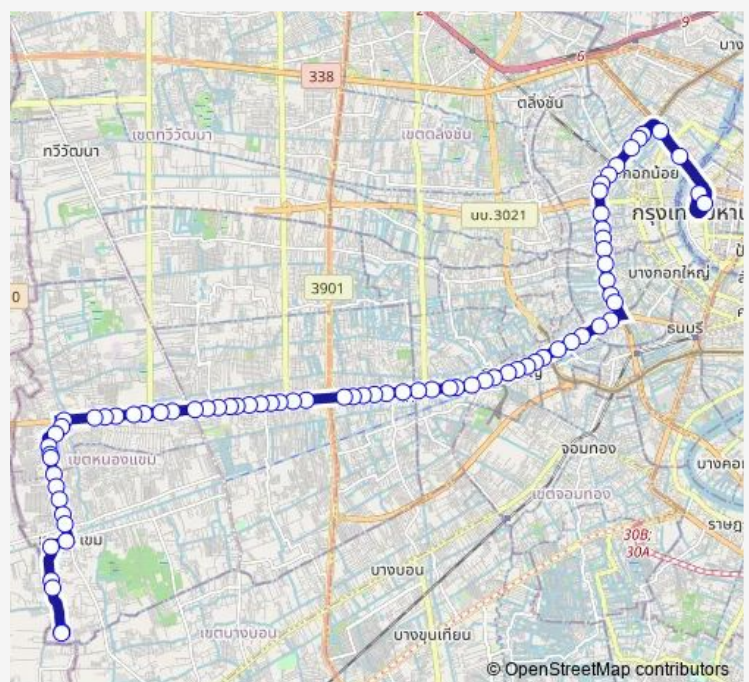

กฟน.ธนบุรี; Metropolitan Electricity Authority Thon Buri

วัดโพธิ์เรียง; Wat Poreang

ตรงข้ามซอยจรัญสนิทวงศ์ 13; Opposite Charansanitwong 13

วิทยาลัยเทคโนโลยีสยาม; Siam Technology College

วัดท่าพระ; Wat Tha Phra

Route schedule

สนามหลวง (ตรงข้ามม.ธรรมศาสตร์); Sanamluang (Opposite Thammasart U.) — ท่ารถวัดศรีนวลธรรมวิมล (สาย 80); Wat Srinualthammawimol Bus Terminal (Line 80)

Monday	00:01
Tuesday	00:01
Wednesday	00:01
Thursday	00:01
Friday	00:01
Saturday	00:01
Sunday	00:01

Route info

Direction: สนามหลวง (ตรงข้ามม.ธรรมศาสตร์); Sanamluang (Opposite Thammasart U.)

Stops: 77

Trip Duration: 1 hour 55 min

ไปรษณีย์ท่าพระ;Tha Phra Post Office

วัดประดิ์ในทรงธรรม;Wat Pradu Nai Songtham

ตรงข้ามวิทยาลัยอาชีวศึกษากรุงเทพมหานคร;Opposite Bangkok Thonburi Vocational College

วัดนวลนรดิศ;Wat Nuannoradit

รพ.พญาไท 3;Phyathai 3 Hospital

ตรงข้ามซอยเสริมมิตร;Opposite Soi Sermmit

MRT-BTS บางหว้า (ขาออก);Mrt-BTS Bang Wa Station (Outbound)