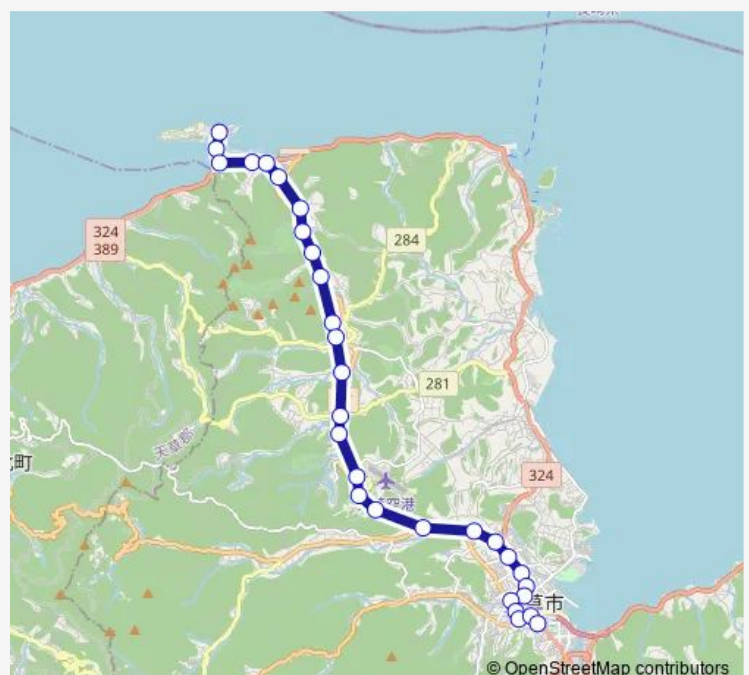

### Route schedule

通詞島 — 本渡バスセンター

Monday 07:05-16:57

Tuesday 07:05-16:57

Wednesday 07:05-16:57

Thursday 07:05-16:57

Friday 07:05-16:57

Saturday 07:05-16:57

### Route info

Direction: 通詞島

Stops: 30

Trip Duration: 0 hour 38 min

■ 34 : 通詞島→手野~天草拓心高校入口→本渡バスセンター

ナフコ前

今釜

新小松原