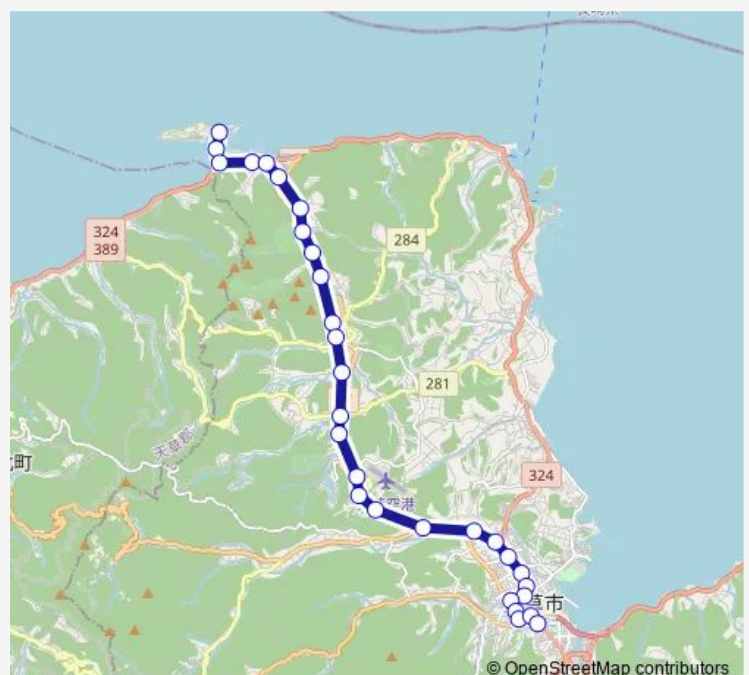

### Route schedule

通詞島 — 本渡バスセンター

Monday 07:05-16:57

Tuesday 07:05-16:57

Wednesday 07:05-16:57

Thursday 07:05-16:57

Friday 07:05-16:57

Saturday 07:05-16:57

### Route info

Direction: 通詞島

Stops: 30

Trip Duration: 0 hour 38 min

■ 34 : 通詞島→手野~天草拓心高校入口→本渡バスセンター

ナフコ前

今釜

新小松原