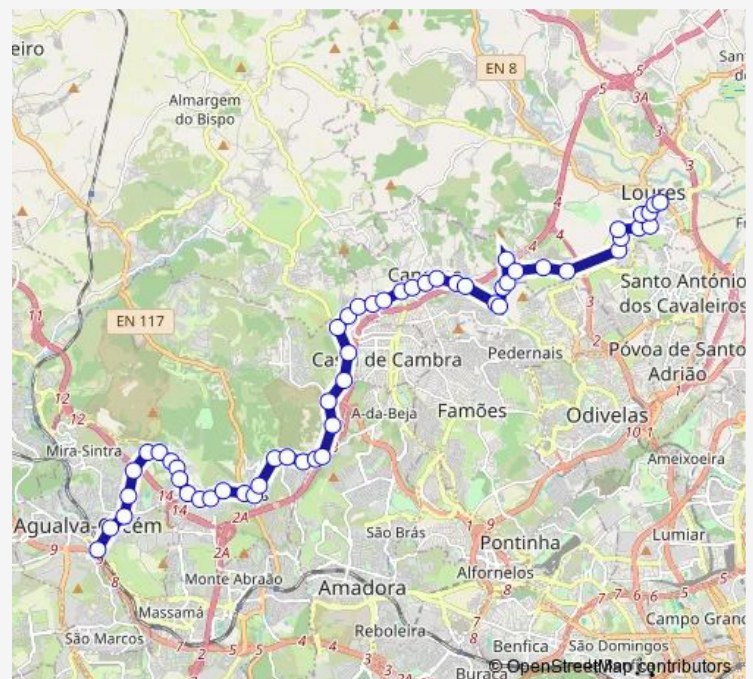

Route schedule

Cacém (R Elias Garcia) Estação Cp — Loures (R Oliv-
ença) Lgo Marcos Romão Reis Junior

Monday

—

Tuesday

—

Wednesday

—

Route info

Direction: Cacém (R Elias Garcia) Estação Cp

Stops: 54

Trip Duration: 0 hour 45 min

215a - Cacém (Estação CP) - Loures

Casal Pelão (X) A da Beja (Aqueduto Águas Livres)

EN 250 (Acesso Qta Rosa Bacará)