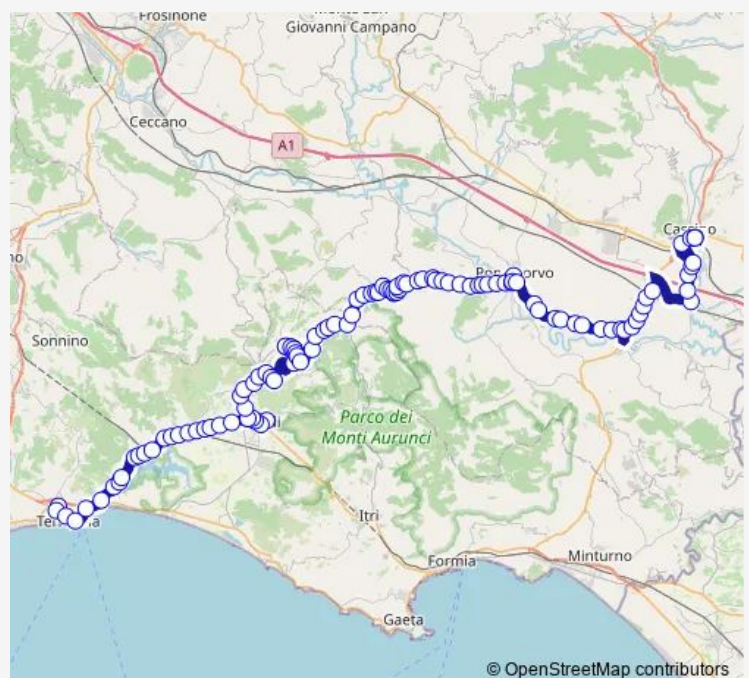

Fondi | Via Appia Via Tenicozzo # f3973

Fondi | Via Appia Via Vescovo # f3974

Fondi | Via Appia Via Cardinale # f3975

Fondi | Via Appia Via Fosso Lenola # f3976

Route schedule

Terracina | Stazione FS # f4008 — Cassino | Viale Garigliano Via Volturno # f4412

Monday	05:45
Tuesday	05:45
Wednesday	05:45
Thursday	05:45
Friday	05:45
Saturday	—
Sunday	—

Route info

Direction: Terracina | Stazione FS # f4008

Stops: 114

Trip Duration: 2 hour 22 min

Terracina - Cassino # Mt145a