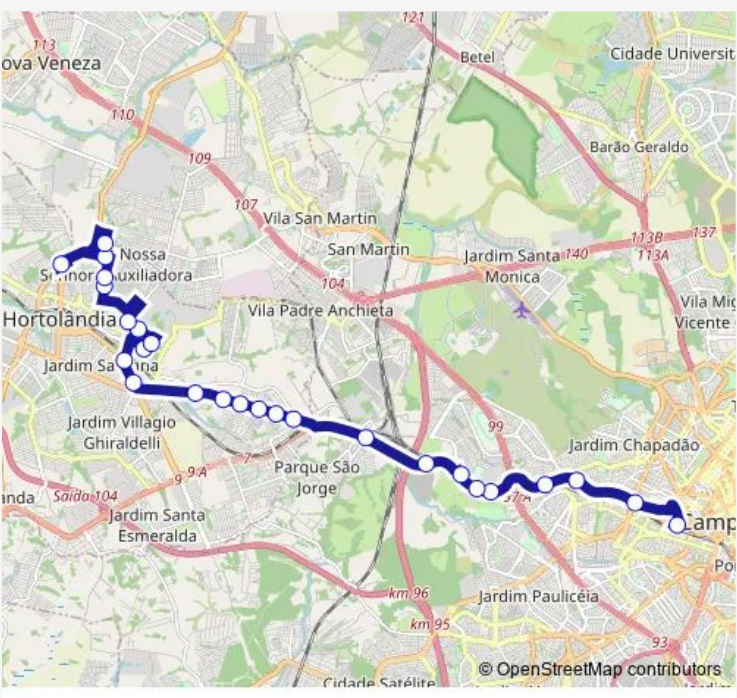

26 stops

[Open route schedule](#)

- Terminal Metropolitano Prefeito Magalhaes Teixeira
- Alberto Sarmiento - Plataforma 2 - Vila Industrial (Campinas) Campinas - SP 13070-716 Brasil
- Balao do Tavares - Plataforma 1 - Jardim Bandeirantes Campinas - SP 13070-715 Brasil
- Estacao de Transferencia Anhanguera - Plat. 5 - Jardim Pacaembu Campinas - SP 13070-716 Brasil
- Av. Robert Bosch s/n - Km 98 - Vila Anhanguera Campinas - SP 13065-900 Brasil
- Av. Robert Bosch 1200 - Parque Via Norte Campinas - SP 13064-765 Brasil
- Estrada Luis Fernando Rodrigues - Vila Boa Vista Campinas - Sp 13064-797 Brasil - Vila Boa Vista Campinas - SP 13064-767 Brasil
- SP-101 km 21 oeste - Vila Boa Vista Campinas - SP 13064 Brasil
- SP-101 km 37 oeste - Vila Lunardi Campinas - SP 13067 Brasil
- Parada Ataliba Nogueira oeste - Jardim Malta Hortolandia - SP 13185-571 Brasil
- R. Antonio da Costa Santos 505 - Jardim Nova America Hortolandia - SP 13185-624 Brasil
- Parada Nova America oeste - Vila da Conquista Hortolandia - SP 13185-610 Brasil
- Parada Novo Angulo oeste - Jardim Novo Angulo Hortolandia - SP 13185-164 Brasil

Route schedule
 Terminal Metropolitano Prefeito Magalhaes Teixeira — Av. Anhanguera 1001 - Ponto Final do Parque do Horto - Vila Real Continuacao Hortolandia - SP 13183-091 Brasil

Monday	00:20-23:20
Tuesday	00:20-23:20
Wednesday	00:20-23:20
Thursday	00:20-23:20
Friday	00:20-23:20
Saturday	00:10-22:30
Sunday	00:10-22:10

Route info

Direction: Terminal Metropolitano Prefeito Magalhaes Teixeira

Stops: 26

Trip Duration: 0 hour 35 min

Parada Metropolitana Panaino - Rua Antonia Luzia de Jesus 585

Parada Conjunto Habitacional oeste - Jardim Santa Rita de Cassia Hortolandia - SP 13186 Brasil