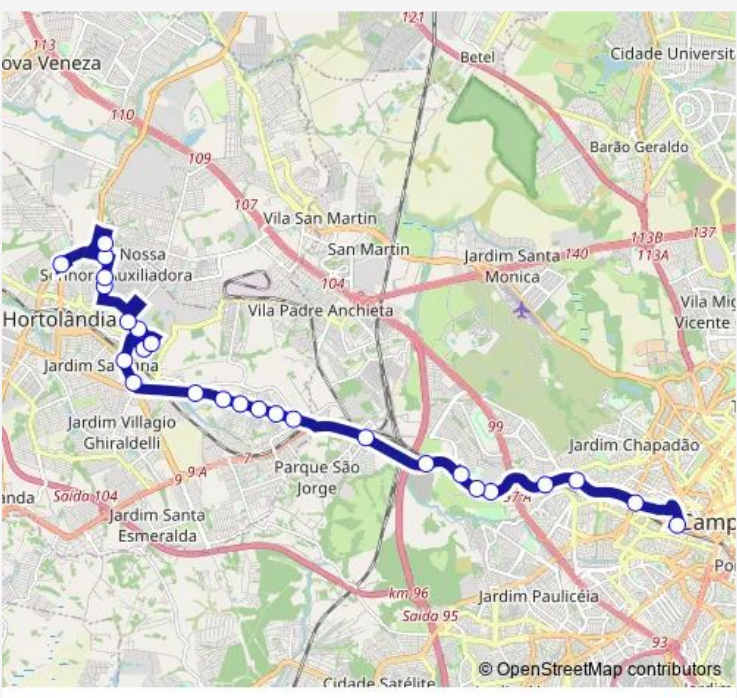

26 stops

[Open route schedule](#)

- Terminal Metropolitano Prefeito Magalhaes Teixeira
- Alberto Sarmento - Plataforma 2 - Vila Industrial (Campinas) Campinas - SP 13070-716 Brasil
- Balao do Tavares - Plataforma 1 - Jardim Bandeirantes Campinas - SP 13070-715 Brasil
- Estacao de Transferencia Anhanguera - Plat. 5 - Jardim Pacaembu Campinas - SP 13070-716 Brasil
- Av. Robert Bosch s/n - Km 98 - Vila Anhanguera Campinas - SP 13065-900 Brasil
- Av. Robert Bosch 1200 - Parque Via Norte Campinas - SP 13064-765 Brasil
- Estrada Luis Fernando Rodrigues - Vila Boa Vista Campinas - Sp 13064-797 Brasil - Vila Boa Vista Campinas - SP 13064-767 Brasil
- SP-101 km 21 oeste - Vila Boa Vista Campinas - SP 13064 Brasil
- SP-101 km 37 oeste - Vila Lunardi Campinas - SP 13067 Brasil
- Parada Ataliba Nogueira oeste - Jardim Malta Hortolandia - SP 13185-571 Brasil
- R. Antonio da Costa Santos 505 - Jardim Nova America Hortolandia - SP 13185-624 Brasil
- Parada Nova America oeste - Vila da Conquista Hortolandia - SP 13185-610 Brasil
- Parada Novo Angulo oeste - Jardim Novo Angulo Hortolandia - SP 13185-164 Brasil

Route schedule
 Terminal Metropolitano Prefeito Magalhaes Teixeira — Av. Anhanguera 1001 - Ponto Final do Parque do Horto - Vila Real Continuacao Hortolandia - SP 13183-091 Brasil

Monday	00:20-23:20
Tuesday	00:20-23:20
Wednesday	00:20-23:20
Thursday	00:20-23:20
Friday	00:20-23:20
Saturday	00:10-22:30
Sunday	00:10-22:10

Route info

Direction: Terminal Metropolitano Prefeito Magalhaes Teixeira

Stops: 26

Trip Duration: 0 hour 35 min

Parada Metropolitana Panaino - Rua Antonia Luzia de Jesus 585

Parada Conjunto Habitacional oeste - Jardim Santa Rita de Cassia Hortolandia - SP 13186 Brasil