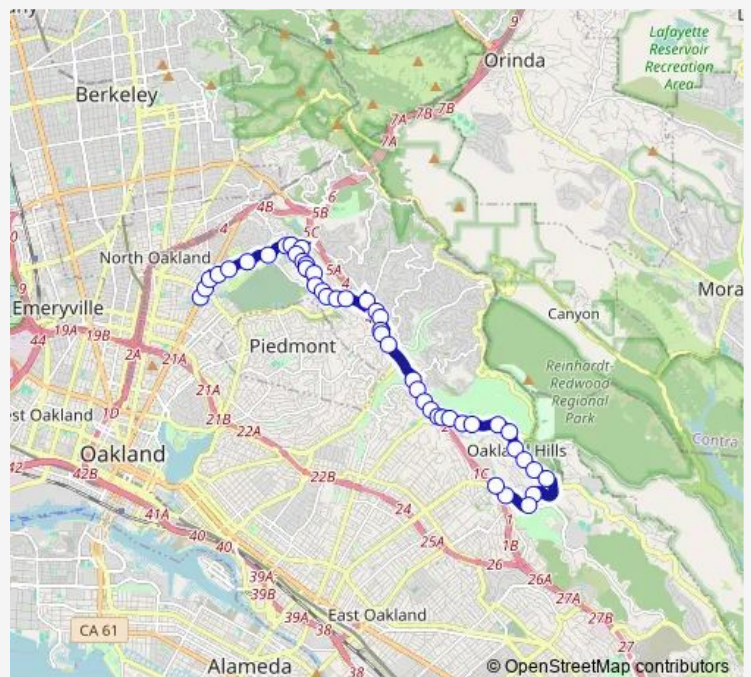

Monday 07:52

Tuesday 07:52

Wednesday 07:52

Thursday 07:52

Friday 07:52

Saturday —

Sunday —

**Route info**

Direction: Skyline Blvd & Redwood Rd

Stops: 35

Trip Duration: 0 hour 33 min

696 — Oakland Tech - Montclair

Harbord Dr & Hilltop Cr

Harbord Dr & Florence Av

Modoc Av & Sonia St

Florence Av & Modoc Av

Florence Av & Hermosa Av

Florence Av & Broadway Ter

Broadway Ter & Hermosa Av

6141 Broadway Ter

Broadway Ter & Ostrander Rd

Broadway Ter & Country Club Dr

Broadway Ter & Carlton St

Broadway & College Av