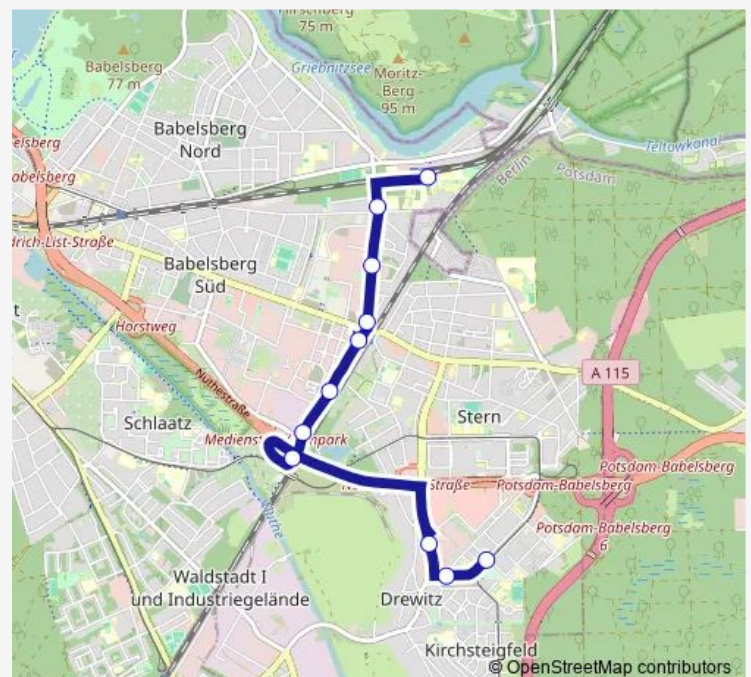

Direction

S Griebnitzsee Bhf — Potsdam, Robert-Baberske-Str.

11 stops

[Open route schedule](#)

S Griebnitzsee Bhf

Potsdam, Stahnsdorfer Str./August-Bebel-Str.

Potsdam, Studio Babelsberg

Potsdam, Medienstadt Babelsberg Bhf

Potsdam, Medienstadt Babelsberg Bhf

Potsdam, Katjes

Potsdam, Betriebshof Vip

Potsdam, Abzweig Betriebshof Vip

Potsdam, Gerlachstr.

Potsdam, Konrad-Wolf-Allee/Sternstr.

Potsdam, Robert-Baberske-Str.

Route schedule

Route info

Direction: S Griebnitzsee Bhf

Stops: 11

Trip Duration: 0 hour 11 min

Direction

Potsdam, Robert-Baberske-Str. — S Griebnitzsee Bhf

10 stops

[Open route schedule](#)

Thursday 05:35-20:55

Friday 05:35-20:55

Saturday —

Sunday —

Route info

Direction: Potsdam, Robert-Baberske-Str.

Stops: 10

Trip Duration: 0 hour 16 min