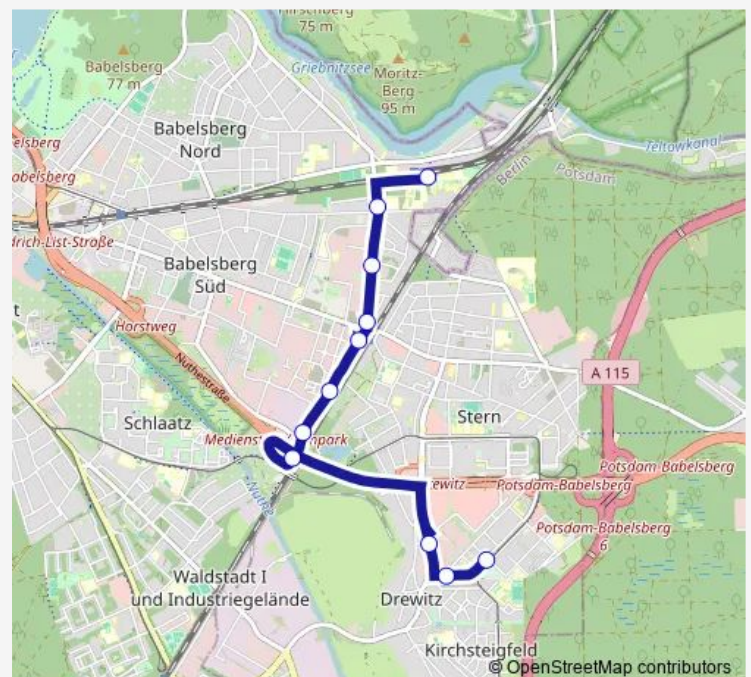

Direction

S Griebnitzsee Bhf — Potsdam, Robert-Baberske-Str.

11 stops

[Open route schedule](#)

S Griebnitzsee Bhf

Potsdam, Stahnsdorfer Str./August-Bebel-Str.

Potsdam, Studio Babelsberg

Potsdam, Medienstadt Babelsberg Bhf

Potsdam, Medienstadt Babelsberg Bhf

Potsdam, Katjes

Potsdam, Betriebshof Vip

Potsdam, Abzweig Betriebshof Vip

Potsdam, Gerlachstr.

Potsdam, Konrad-Wolf-Allee/Sternstr.

Potsdam, Robert-Baberske-Str.

Route schedule

Route info

Direction: S Griebnitzsee Bhf

Stops: 11

Trip Duration: 0 hour 11 min

Direction

Potsdam, Robert-Baberske-Str. — S Griebnitzsee Bhf

10 stops

[Open route schedule](#)

Thursday 05:35-20:55

Friday 05:35-20:55

Saturday —

Sunday —

Route info

Direction: Potsdam, Robert-Baberske-Str.

Stops: 10

Trip Duration: 0 hour 16 min