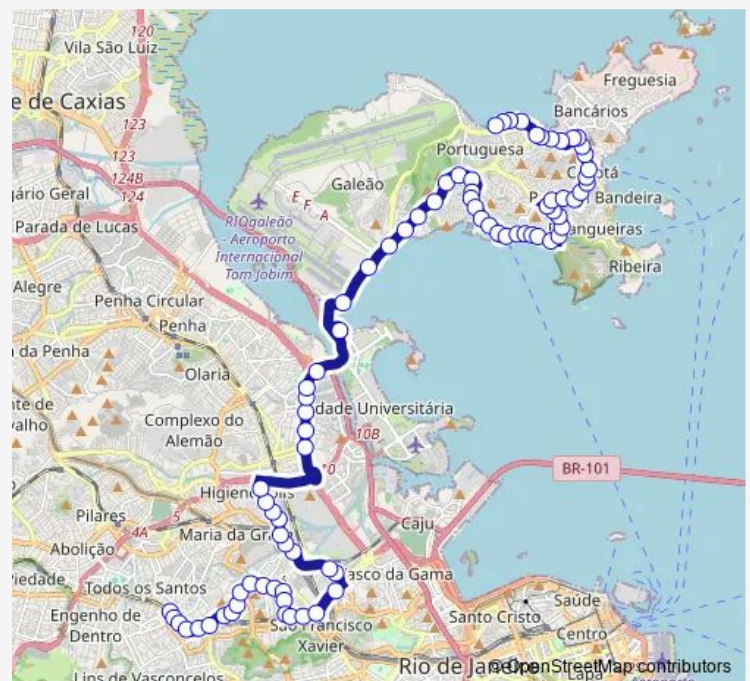

### Route schedule

Ponto Final: Méier : Linhas 663 e 669 — Ponto Final: Praia do Dendê

Monday 00:00

Tuesday 00:00

Wednesday 00:00

Thursday 00:00

Friday 00:00

Saturday 00:00

### Route info

Direction: Ponto Final: Méier : Linhas 663 e 669

Stops: 81

Trip Duration: 1 hour 18 min

696 — Méier - Praia do Dendê

Aloysio Amancio

Colégio Estadual Compositor Luiz Carlos da Vila

Santo Antônio