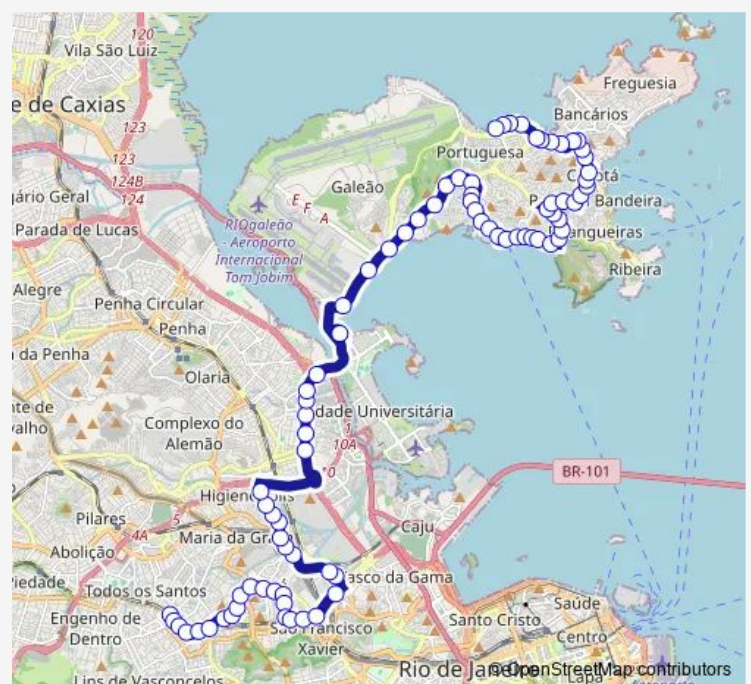

### Route schedule

Ponto Final: Méier : Linhas 663 e 669 — Ponto Final: Praia do Dendê

Monday 00:00

Tuesday 00:00

Wednesday 00:00

Thursday 00:00

Friday 00:00

Saturday 00:00

### Route info

Direction: Ponto Final: Méier : Linhas 663 e 669

Stops: 81

Trip Duration: 1 hour 10 min

696 — Méier - Praia do Dendê

Aloysio Amancio

Colégio Estadual Compositor Luiz Carlos da Vila

Santo Antônio