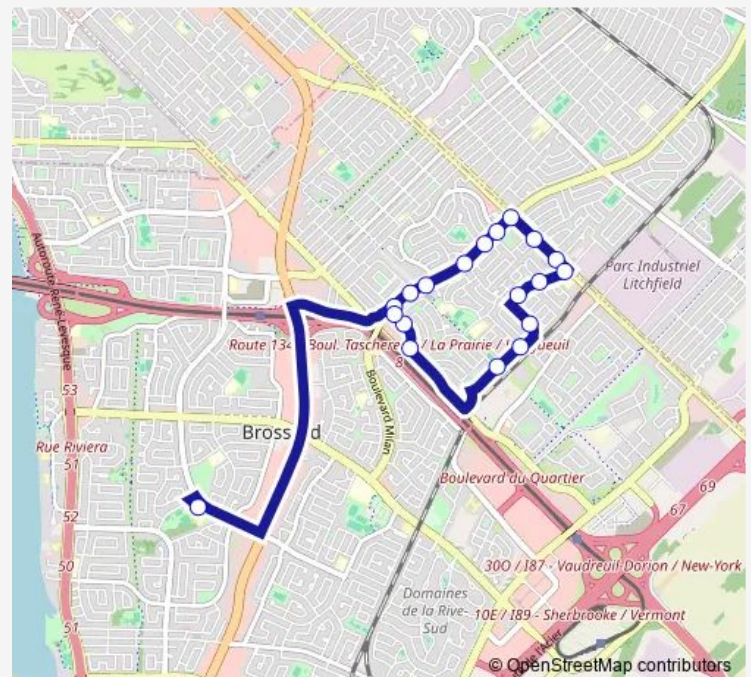

### Direction

Milan / Broadway — École Lucille-Teasdale

19 stops

[Open route schedule](#)

Milan / Broadway

Milan / Barry

Milan / pl. Bourassa

Milan / Bienvenue

### Route schedule

Milan / Broadway — École Lucille-Teasdale

Monday 08:31

Tuesday 08:31

Wednesday 08:31

Thursday 08:31

Friday 08:31

Saturday —

### Route info

Direction: Milan / Broadway

Stops: 19

Trip Duration: 0 hour 24 min

696 — École Lucille-Teasdale

**Direction**

École Lucille-Teasdale — Milan / Broadway

24 stops

[Open route schedule](#)

École Lucille-Teasdale

Broadway / Belvédère

Bergerac / Broadway

Bergerac / Balzac

Bergerac / Beauchemin

3850 Bergerac

4055 Beauchemin