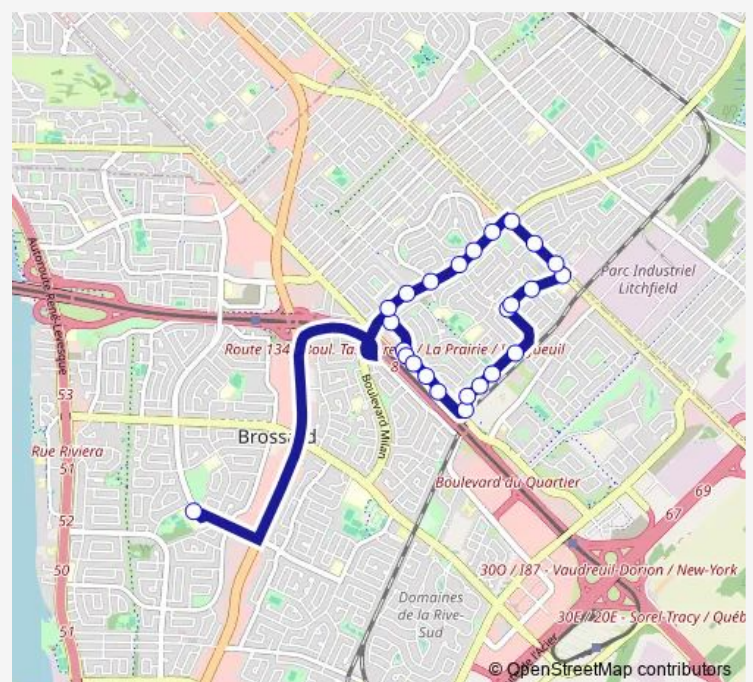

### Direction

Ecole Secondaire Lucille-Teasdale — boul. Milan et av. Broadway

25 stops

[Open route schedule](#)

Ecole Secondaire Lucille-Teasdale

av. Broadway et av. Bernard

av. Broadway et Bergerac

Bergerac et av. Broadway

boul. Milan et av. Bienville

boul. Milan et civique 5730

### Route schedule

Ecole Secondaire Lucille-Teasdale — boul. Milan et av. Broadway

Monday 16:00

Tuesday 16:00

Wednesday 16:00

Thursday 16:00

Friday 16:00

Saturday —

### Route info

Direction: Ecole Secondaire Lucille-Teasdale

Stops: 25

Trip Duration: 0 hour 24 min

696 — École Lucille-Teasdale

boul. Milan et av. Bienvenue

boul. Milan et av. Bienville

boul. Milan et av. Barry