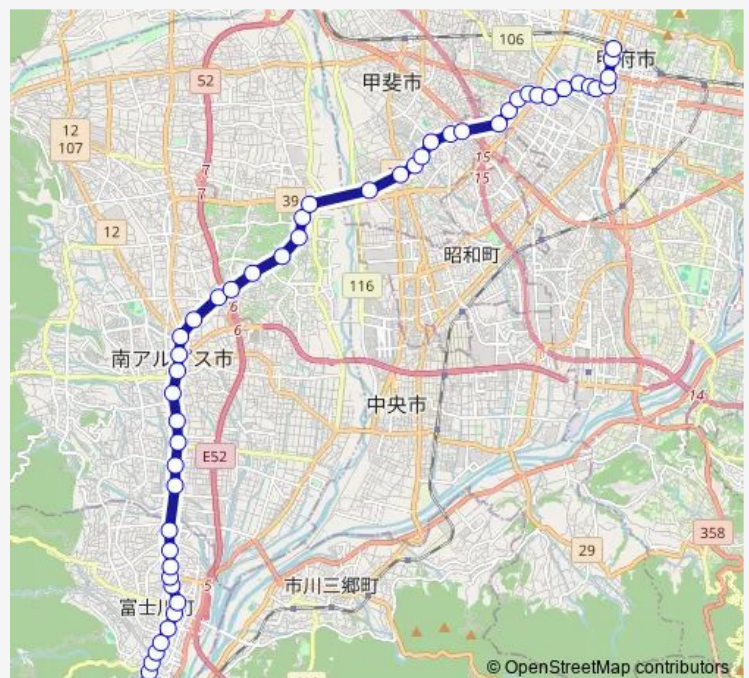

Ja大井支所

Route schedule

鵜沢営業所 — 甲府駅バスターミナル

Monday	06:53-07:32
Tuesday	06:53-07:32
Wednesday	06:53-07:32
Thursday	06:53-07:32
Friday	06:53-07:32
Saturday	06:53-07:07
Sunday	06:53-07:07

Route info

Direction: 鵜沢営業所

Stops: 52

Trip Duration: 0 hour 56 min

下宮地

小笠原下仲町

小笠原

小笠原橋

戸田町

十五所