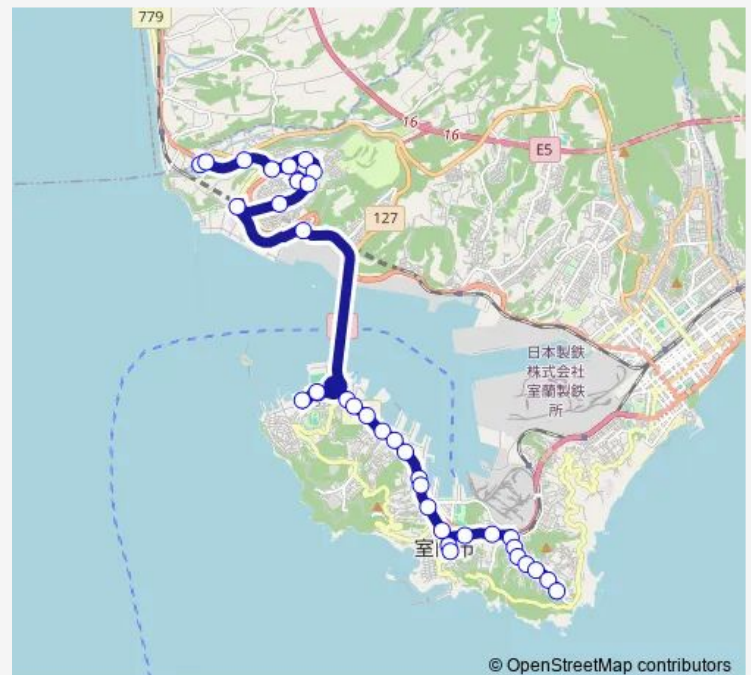

市立病院前

市役所北

小公園前

中央町

室蘭観光協会前

中央埠頭入口

通船前

小橋内 1 丁目

Thursday 10:47-17:40

Friday 10:47-17:40

Saturday 11:47

Sunday 11:47

Route info

Direction: 地球岬団地

Stops: 37

Trip Duration: 0 hour 53 min

© OpenStreetMap contributors

15 げんき館地球岬団地線 (白鳥大橋経由)

BusMaps

ドック前

室蘭築港

みたら・水族館前

エンルムマリーナ前

みたら・水族館前

Sunday 09:47-12:47

Route info

Direction: 石川町げんき館前

Stops: 36

Trip Duration: 0 hour 53 min

市役所前

市立病院前

N h k 前