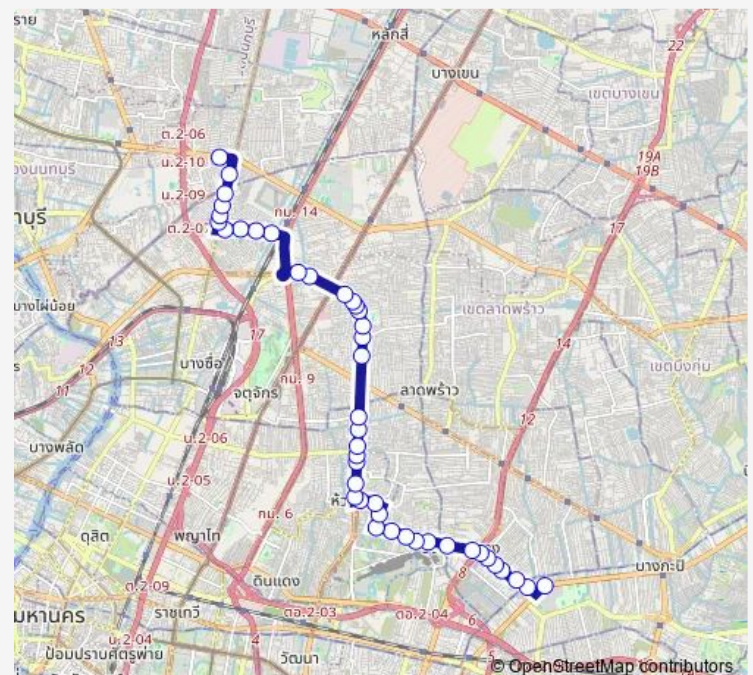

จุดขึ้นลง; visual stop

จุดขึ้นลง; visual stop

จุดขึ้นลง; visual stop

MRT ห้วยขวาง (ทางออก 4); Mrt Huai Khwang (Exit 4)

Route schedule

จุดขึ้นลง; visual stop — จุดขึ้นลง; visual stop

Monday 00:00

Tuesday 00:00

Wednesday 00:00

Thursday 00:00

Friday 00:00

Saturday 00:00

Sunday 00:00

Route info

Direction: จุดขึ้นลง; visual stop

Stops: 43

Trip Duration: 1 hour 24 min

โรงเรียนเตรียมอุดมศึกษาน้อมเกล้า อนุชนที่; Triam Udom Suksa
Nomklao Kunnatee School

อาคารกลาสเฮ้าส์ รัชดา; Glas Haus Ratchada Building

แยกสุทธิสาร; Sutthisan Intersection

สน.สุทธิสาร; Police Office Sutthisan