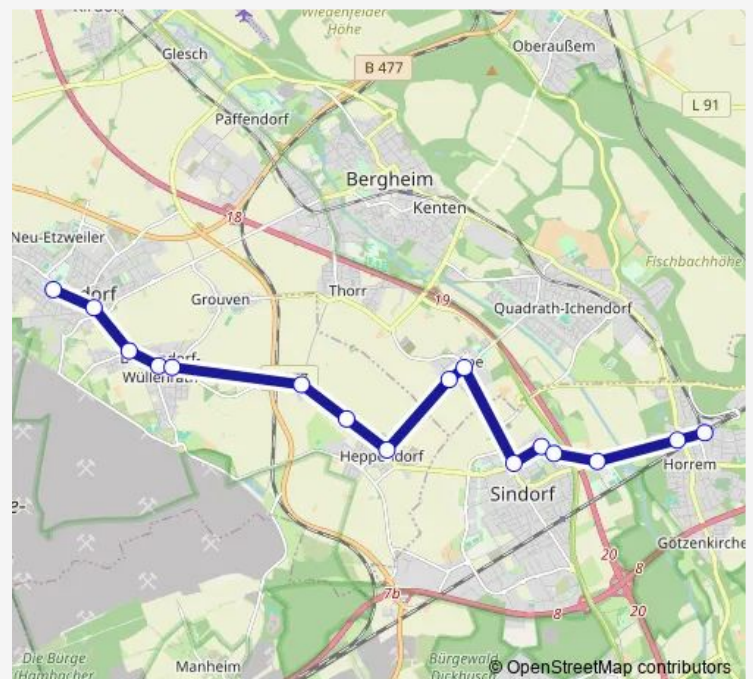

Direction

Elsdorf Busbf — Kerpen Horrem Bf

16 stops

[Open route schedule](#)

Elsdorf Busbf

Elsdorf Arnoldusschule

Elsdorf Giesendorf

Elsdorf Berrendorf Dorfplatz

Elsdorf Berrendorf Michael-Ende-Schule

Elsdorf Widdendorf

Elsdorf Heppendorf Burg Stammeln

Elsdorf Heppendorf Aher Kirchweg

Bergheim Ahe Heppendorfer Str.

Bergheim Ahe Wiedenastr.

Kerpen Sindorf Nordstr.

Kerpen Sindorf Heinrich-Böll-Platz

Wednesday 04:49-20:49

Thursday 04:49-20:49

Friday 04:49-20:49

Saturday 05:49-20:49

Sunday 07:47-19:47

Route info

Direction: Elsdorf Busbf

Stops: 16

Trip Duration: 0 hour 32 min

Direction

Kerpen Horrem Bf — Elsdorf Busbf

16 stops

[Open route schedule](#)

Kerpen Horrem Bf

Kerpen Horrem Feuerwehr

Kerpen Sindorf Bruchhöhe