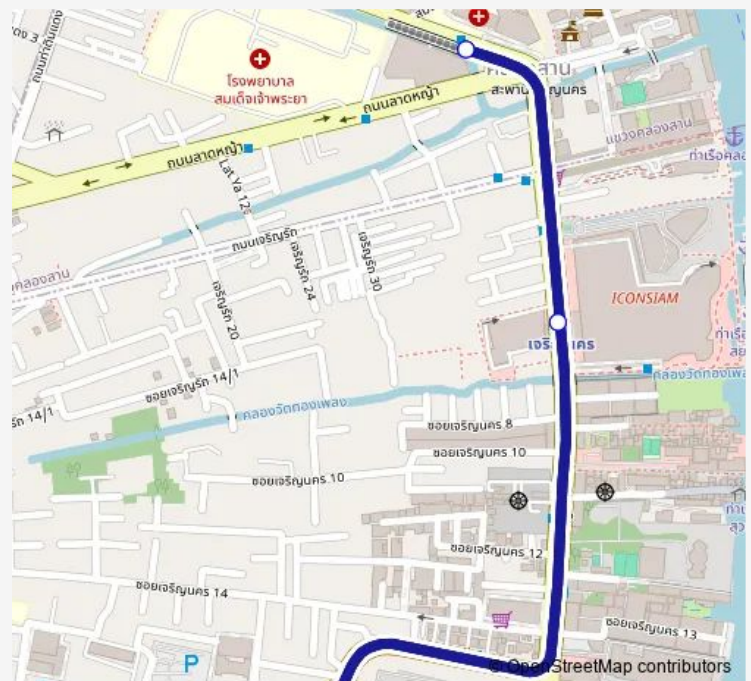

Tram Gold สายสีทอง [สีทอง];Gold Line

[Go to website](#)

**Direction**

BTS คลองสาน;Bts Khlong San — BTS กรุงเทพมหานคร [สายสีทอง];Bts Khruang Thon Buri

3 stops

[Open route schedule](#)

BTS คลองสาน;Bts Khlong San

BTS เจริญนคร;Bts Charoen Nakhon

BTS กรุงเทพมหานคร [สายสีทอง];Bts Khruang Thon Buri

Route schedule

BTS คลองสาน;Bts Khlong San — BTS กรุงเทพมหานคร [สายสีทอง];Bts Khruang Thon Buri

Monday	00:01
Tuesday	00:01
Wednesday	00:01
Thursday	00:01
Friday	00:01
Saturday	00:01
Sunday	00:01

Route info

Direction: BTS คลองสาน;Bts Khlong San

Stops: 3

Trip Duration: 0 hour 4 min

Gold — สายสีทอง [สีทอง];Gold Line

### Direction

BTS กรุงเทพมหานคร [สายสีทอง];Bts Khrung Thon Buri — BTS คลองสาน;Bts Khlong San

3 stops

[Open route schedule](#)

BTS กรุงเทพมหานคร [สายสีทอง];Bts Khrung Thon Buri

BTS เจริญนคร;Bts Charoen Nakhon