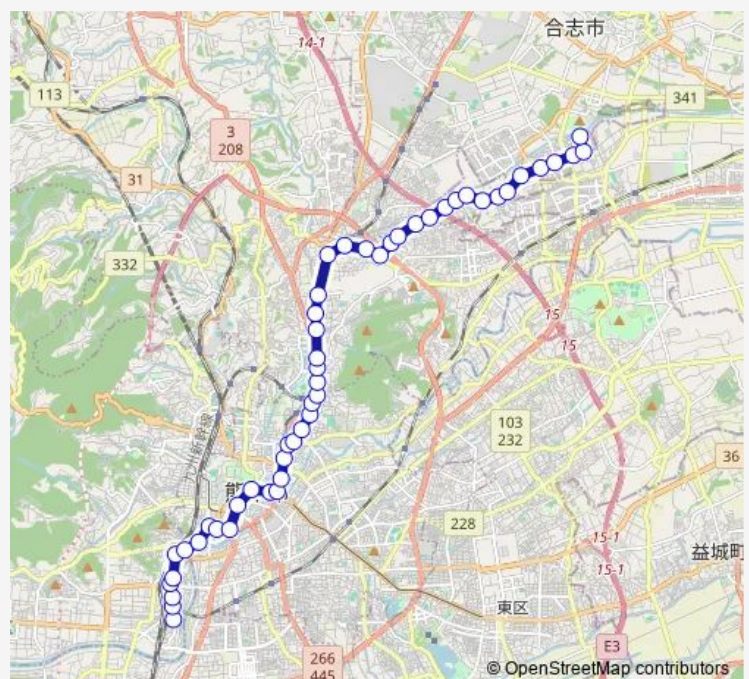

## Route schedule

蓮台寺入口 — 杉並台団地

Monday 07:21-19:06

Tuesday 07:21-19:06

Wednesday 07:21-19:06

Thursday 07:21-19:06

Friday 07:21-19:06

Saturday 08:07-20:14

## Route info

Direction: 蓮台寺入口

Stops: 49

Trip Duration: 1 hour 13 min

■ C5-4 : 蓮台寺入口→熊本駅前→桜町バスターミナル→水道町→三軒町→堀川→新地団地→杉並台団地

ルーテル学院前

電鉄本社前

室園町・アイミースクエア前