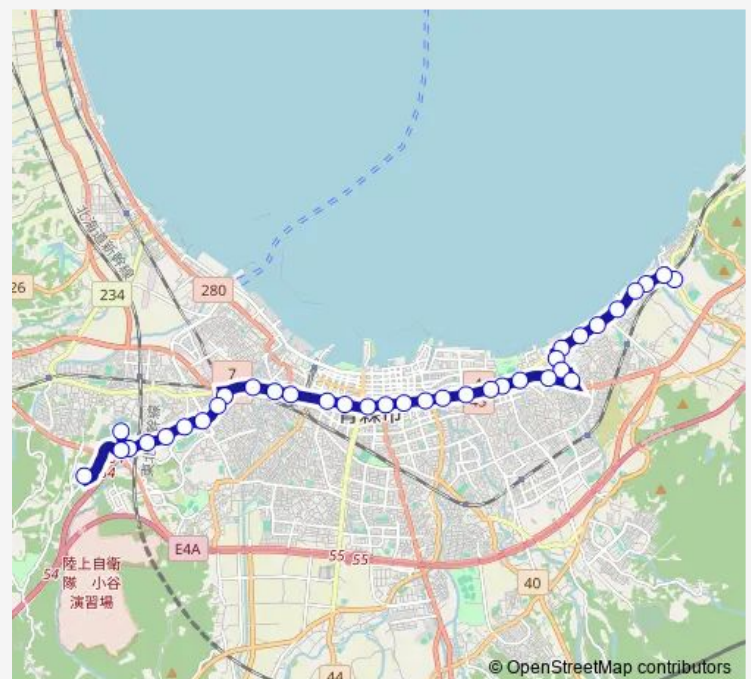

Saturday 15:14-16:19

Sunday 15:14-16:19

Route info

Direction: 東部営業所

Stops: 36

Trip Duration: 0 hour 56 min

R52 滝内・三内線

県庁前