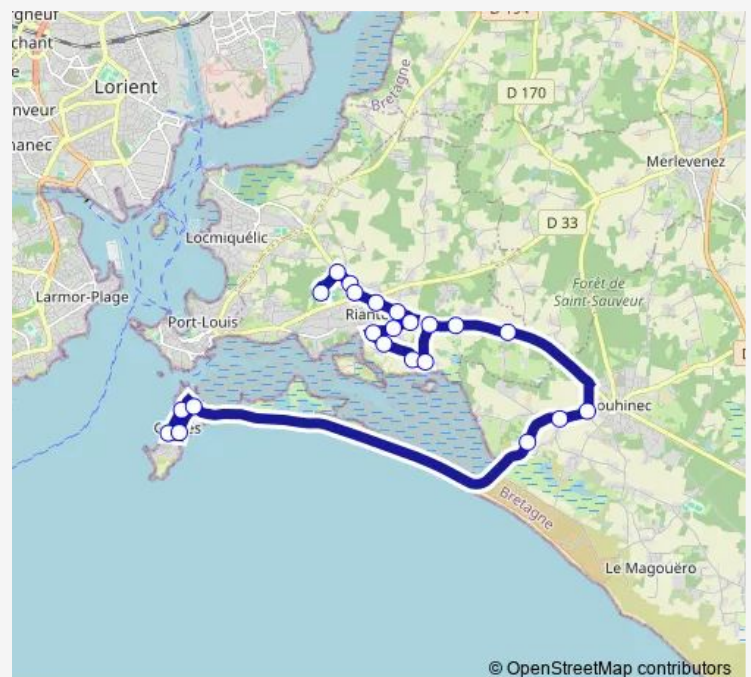

Bus 154 Gavres Mairie - Riantec Collège Kerdurand - Port-Louis Collège Saint-Pierre

[Go to website](#)

Direction

Mairie — Collège Saint Pierre

27 stops

[Open route schedule](#)

- Mairie
- Er Leur
- Grande Plage
- Parc des Sports
- Le Prieuré
- Croix Audran
- Cité de l'Océan
- Groac'h Carnec
- Saint Léon
- Ty Rhu
- Le Dreff
- Kerpuns
- Kerner
- Sébastopol
- Kerberenne
- Mésanges
- La Fontaine
- Pierre Corvest
- Laubrière
- Kerdurand
- Le Château

Route schedule

Mairie — Collège Saint Pierre

Monday	07:45
Tuesday	07:45
Wednesday	07:45
Thursday	07:45
Friday	07:45
Saturday	—
Sunday	—

Route info

Direction: Mairie

Stops: 27

Trip Duration: 0 hour 35 min

154 — Gavres Mairie - Riantec Collège Kerdurand - Port-Louis Collège Saint-Pierre **BusMaps**

Pont Arroch

Les Pêcheurs

Les 2 Moulins

La Côte Rouge

Locmalo

Collège Saint Pierre

Direction

Collège Saint Pierre — Parc des Sports

25 stops

[Open route schedule](#)

Collège Saint Pierre

Locmalo

La Côte Rouge

Les 2 Moulins

Les Pêcheurs

Pont Arroch