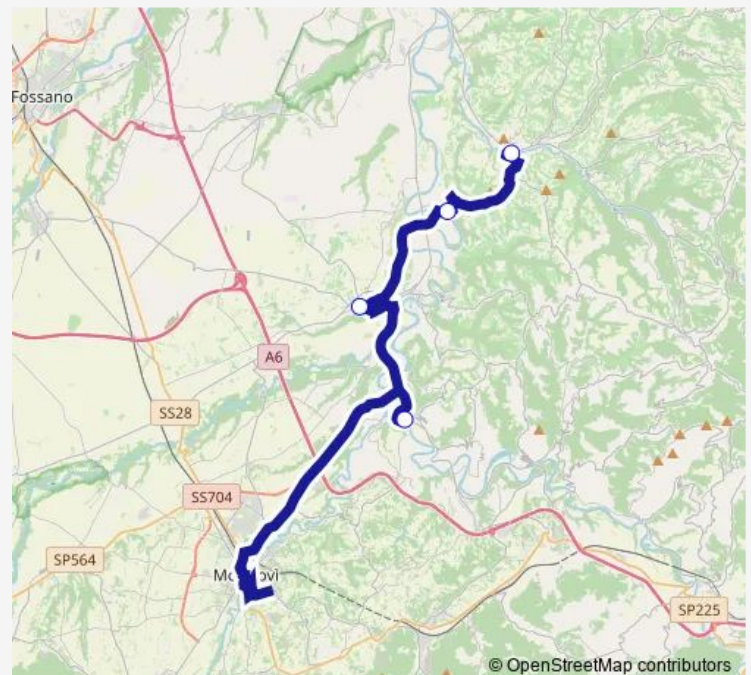

Bus 154 Roccaciglie' - Bastia M.Vi' - Mondovi'

[Go to website](#)

Direction

Bastia — Dogliani

4 stops

[Open route schedule](#)

Bastia

Carru' - Piazza Mercato - Movicentro

Farigliano

Dogliani

Route schedule

Bastia — Dogliani

Monday	17:39
Tuesday	17:39
Wednesday	17:39
Thursday	17:39
Friday	17:39
Saturday	—
Sunday	—

Route info

Direction: Bastia

Stops: 4

Trip Duration: 0 hour 21 min

Direction

Mondovi' Piazza - Piazza D'Armi - Bivio VIA Vico — Roc-
caglie'

9 stops

[Open route schedule](#)

Mondovi' Piazza - Piazza D'Armi - Bivio VIA Vico

Mondovi' - Stazione Ferroviaria

Mondovi' - Piazza Mellano

Rotonda Circonvallazione DA Cuneo - Famila

Bivio Villero

Incrocio Isola - Bivio Carru'

Bastia

Ciglie'

Roccaciglie'

Route schedule