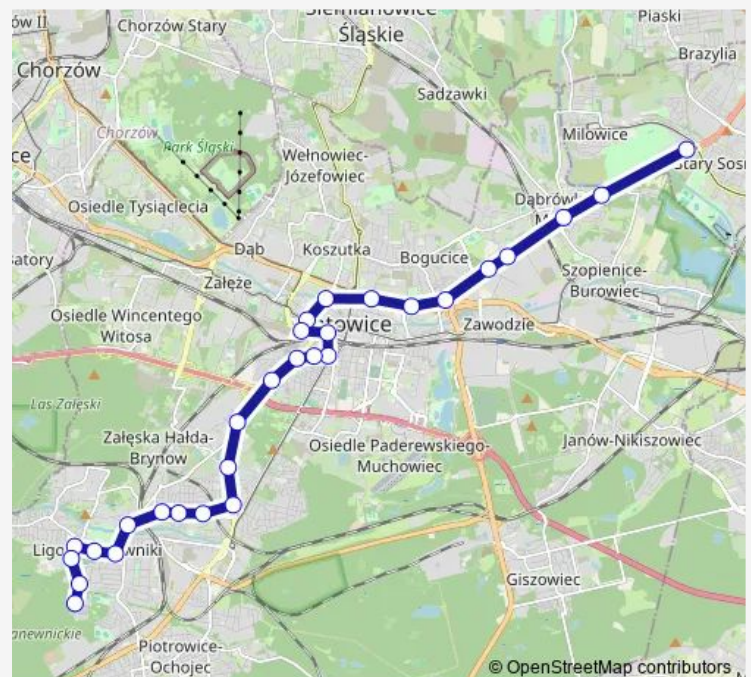

Katowice Sądowa

Katowice Dworzec

Katowice Plac Miarki

Katowice Kopernika Dworzec

Katowice Mikołowska

Katowice Awf

Brynow W. Pola

Brynow Rózyckiego

Brynow Dworska

Brynow Orkana

Stara Ligota Rolna

Route schedule

Milowice Park Logistyczny — Ligota Akademiki

Monday 04:19-05:39

Tuesday 04:19-05:39

Wednesday 04:19-05:39

Thursday 04:19-05:39

Friday 04:19-05:39

Saturday —

Sunday —

Route info

Direction: Milowice Park Logistyczny

Stops: 29

Trip Duration: 0 hour 52 min