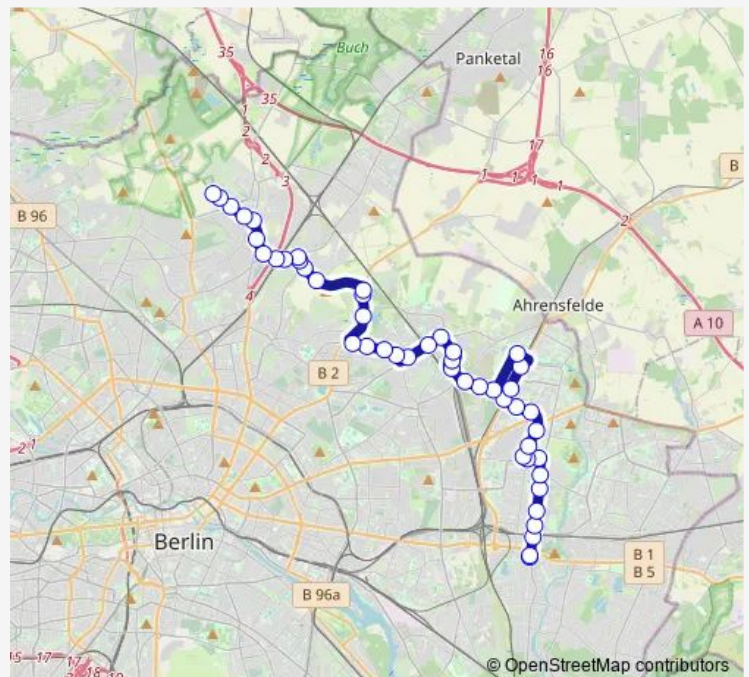

### Direction

Berlin, Aubertstr. — Berlin, Alt-Blankenburg

12 stops

[Open route schedule](#)

Berlin, Aubertstr.

Berlin, Aubertstr.

Berlin, Hugentottenplatz

Kalvinistenweg (Berlin)

Berlin, Blankenfelder Str.

Rosenthaler Str. (Berlin)

Berlin, Blankenburger Weg

S Blankenburg (Berlin)

Waldammerweg (Berlin)

Krugstege (Berlin)

Berlin, Alt-Blankenburg

Berlin, Alt-Blankenburg

### Route schedule

Berlin, Aubertstr. — Berlin, Alt-Blankenburg

Monday 07:01-07:17

Tuesday 07:01-07:17

Wednesday 07:01-07:17

Thursday 07:01-07:17

Friday 07:01-07:17

Saturday —

### Route info

Direction: Berlin, Aubertstr.

Stops: 12

Trip Duration: 0 hour 13 min