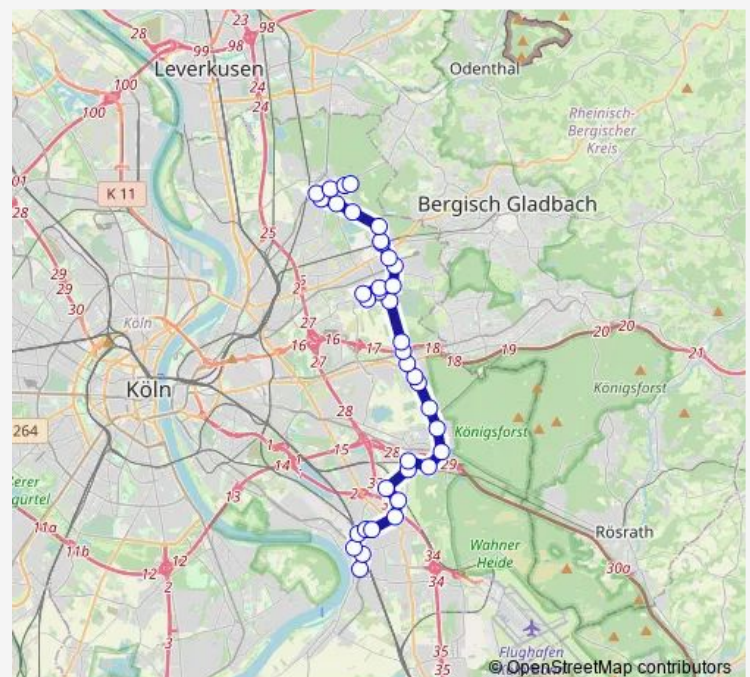

Köln Brück Mauspfad

Köln Brück Im Langen Bruch

Köln Dellbrück Ostfriedhof

Route schedule

Köln Porz Markt — Köln Dünnwald Waldbad

Monday 04:46-22:17

Tuesday 04:46-22:17

Wednesday 04:46-22:17

Thursday 04:46-22:17

Friday 04:46-22:17

Saturday 04:49-22:17

Sunday 10:32-22:17

Route info

Direction: Köln Porz Markt

Stops: 38

Trip Duration: 1 hour 1 min

154

BusMaps

Köln Dellbrück Siedlung Mielenforst

Köln Dellbrück Am Leinacker

Köln Dellbrück Heinz-Kühn-Str.

Köln Dellbrück Roteichenweg

Köln Dellbrück Thurner Kamp

Köln Dellbrück Hauptstr.

Köln Dünnwald Auf der Aue

Köln Dünnwald Im Wirtskamp

Köln Dünnwald Waldbad

Direction

Köln Dünnwald Waldbad — Köln Porz Markt

39 stops

[Open route schedule](#)

Köln Dünnwald Waldbad