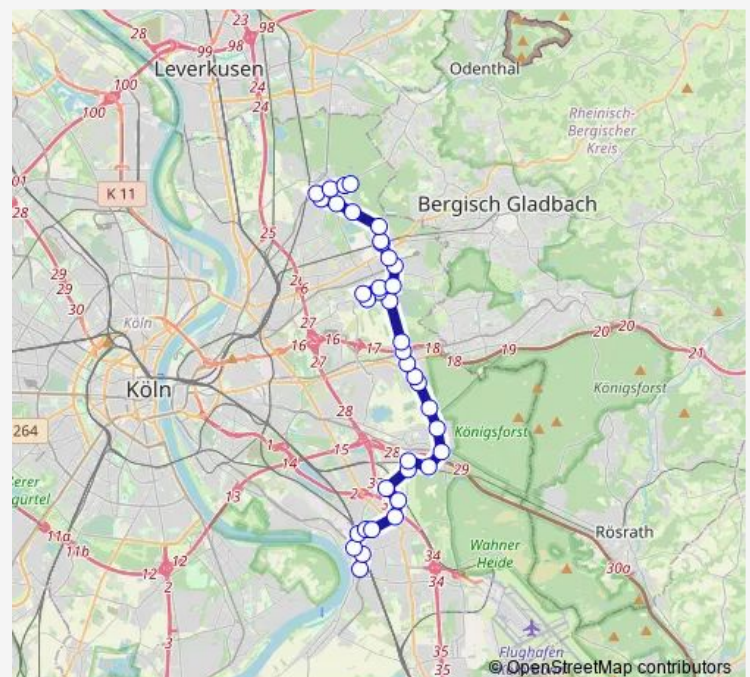

Köln Brück Mauspfad

Köln Brück Im Langen Bruch

Köln Dellbrück Ostfriedhof

Route schedule

Köln Porz Markt — Köln Dünnwald Waldbad

Monday 04:46-22:17

Tuesday 04:49-22:17

Wednesday 10:32-22:17

Thursday 04:46-22:17

Friday 04:46-22:17

Saturday 04:49-22:17

Sunday 10:32-22:17

Route info

Direction: Köln Porz Markt

Stops: 38

Trip Duration: 1 hour 1 min

154

Köln Dellbrück Siedlung Mielenforst

Köln Dellbrück Am Leinacker

Köln Dellbrück Heinz-Kühn-Str.

Köln Dellbrück Roteichenweg

Köln Dellbrück Thurner Kamp

Köln Dellbrück Hauptstr.

Köln Dellbrück Von-Quadt-Str.

Köln Dellbrück S-Bahn

Köln Dellbrück Anemonenweg

Köln Dellbrück Diepeschrather Str.

Köln Dünnwald Kalkweg

Köln Dünnwald Wildpark

Köln Höhenhaus Imbacher Weg

Köln Dünnwald Leuchterstr.

Köln Dünnwald Auf der Aue