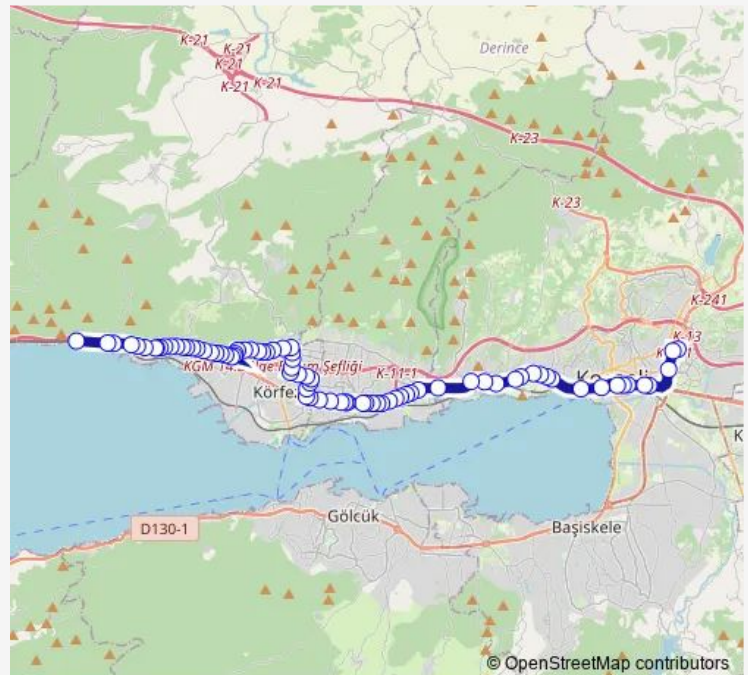

### Route schedule

Doğu Terminali Çıkış — Körfez Depolama Alanı

Monday 07:10-23:50

Tuesday 07:10-23:50

Wednesday 07:10-23:50

Thursday 07:10-23:50

Friday 07:10-23:50

Saturday 07:05-23:45

### Route info

Direction: Doğu Terminali Çıkış

Stops: 80

Trip Duration: 0 hour 51 min

154 — Çamlitepe-İzmit

BusMaps

Sema Sokak

İstiklal Caddesi 11

## Route info

Direction: Körfez Depolama Alanı 1

Stops: 75

Trip Duration: 0 hour 50 min

Tunahan Caddesi 2

Sapan Sokak

Çamlitepe M.T.A.L. 1

Körfez Y.Emre Caddesi 1