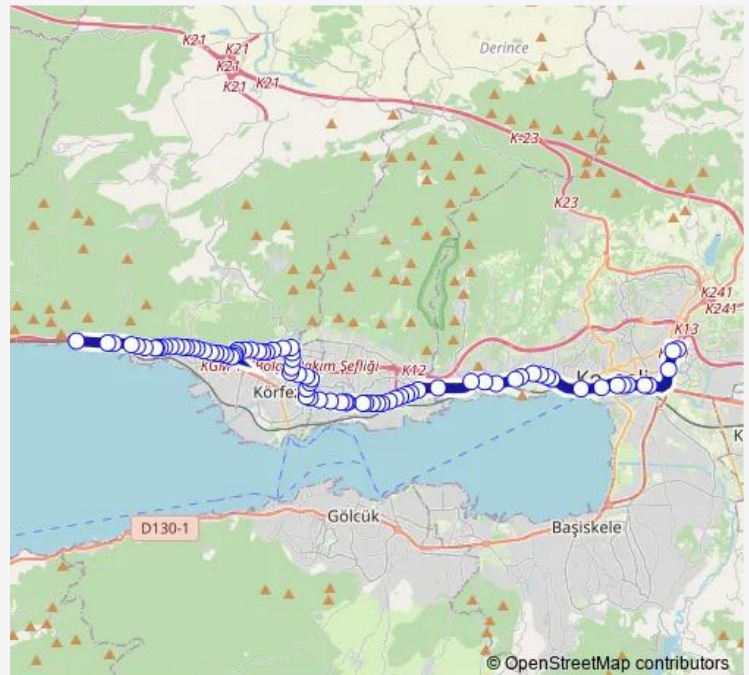

### Route schedule

Doğu Terminali Çıkış — KÖRFEZ DEPOLAMA ALANI

Monday 07:10-23:50

Tuesday 07:10-23:50

Wednesday 07:10-23:50

Thursday 07:10-23:50

Friday 07:10-23:50

Saturday 07:05-23:45

### Route info

Direction: Doğu Terminali Çıkış

Stops: 80

Trip Duration: 0 hour 51 min

■ 154 — Çamlitepe-İzmit

BusMaps

Sema Sokak

İstiklal Caddesi 11

## Route info

Direction: KÖRFEZ DEPOLAMA ALANI 1

Stops: 75

Trip Duration: 0 hour 50 min

TUNAHAN CADDESİ 2

SAPAN SOKAK

ÇAMLITEPE M.T.A.L. 1

Körfez Y.Emre Caddesi 1