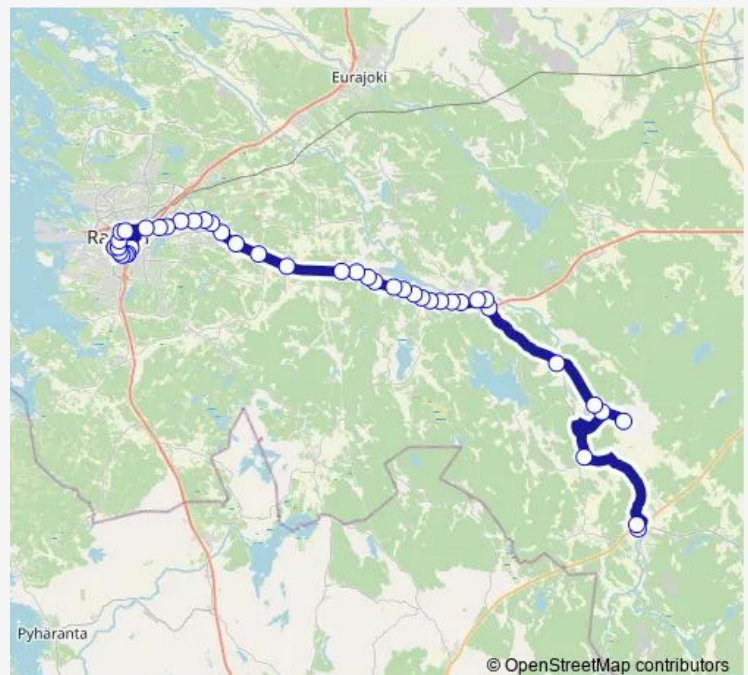

### Route info

Direction: Hinnerjoki P

Stops: 43

Trip Duration: 1 hour 5 min

Matinahteentie L

Suoneräntie vt 12 L

Kuuisalontie L

Murtamo th L