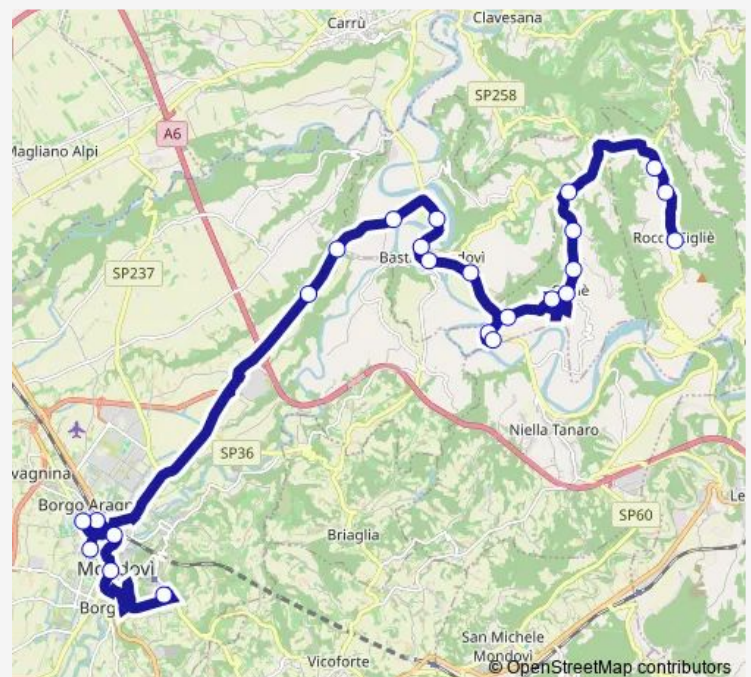

Mondovi' - Stazione Fs

Mondovi' - Piazza Mellano

Mondovi' - Corso Statuto

Mondovi' - Municipio Breo

Route schedule

Bastia Mondovi' - Municipio — Mondovi' - Municipio Breo

Monday 14:30

Tuesday 14:30

Wednesday 14:30

Thursday 14:30

Friday 14:30

Saturday 14:30

Sunday —

Route info

Direction: Bastia Mondovi' - Municipio

Stops: 12

Trip Duration: 0 hour 24 min

154 — Bastia M.Vi' - Roccaciglie' - Mondovi'

Direction

Mondovi' - Piazza D'Armi — Roccaciglie' - P.Zza Princip. Iolanda

24 stops

[Open route schedule](#)

Mondovi' - Piazza D'Armi

Mondovi' - Piazza Repubblica

Mondovi' - Piazza Mellano

Mondovi' - Stazione Fs

Mondovi' - Largo Marinai

Mondovi' - Gazzola

SAN Quintino - SP 12 BV. Frazione

Bivio Fondovalle - BV. Villero Sup.

Bivio Fondovalle - BV. Villero Inf.